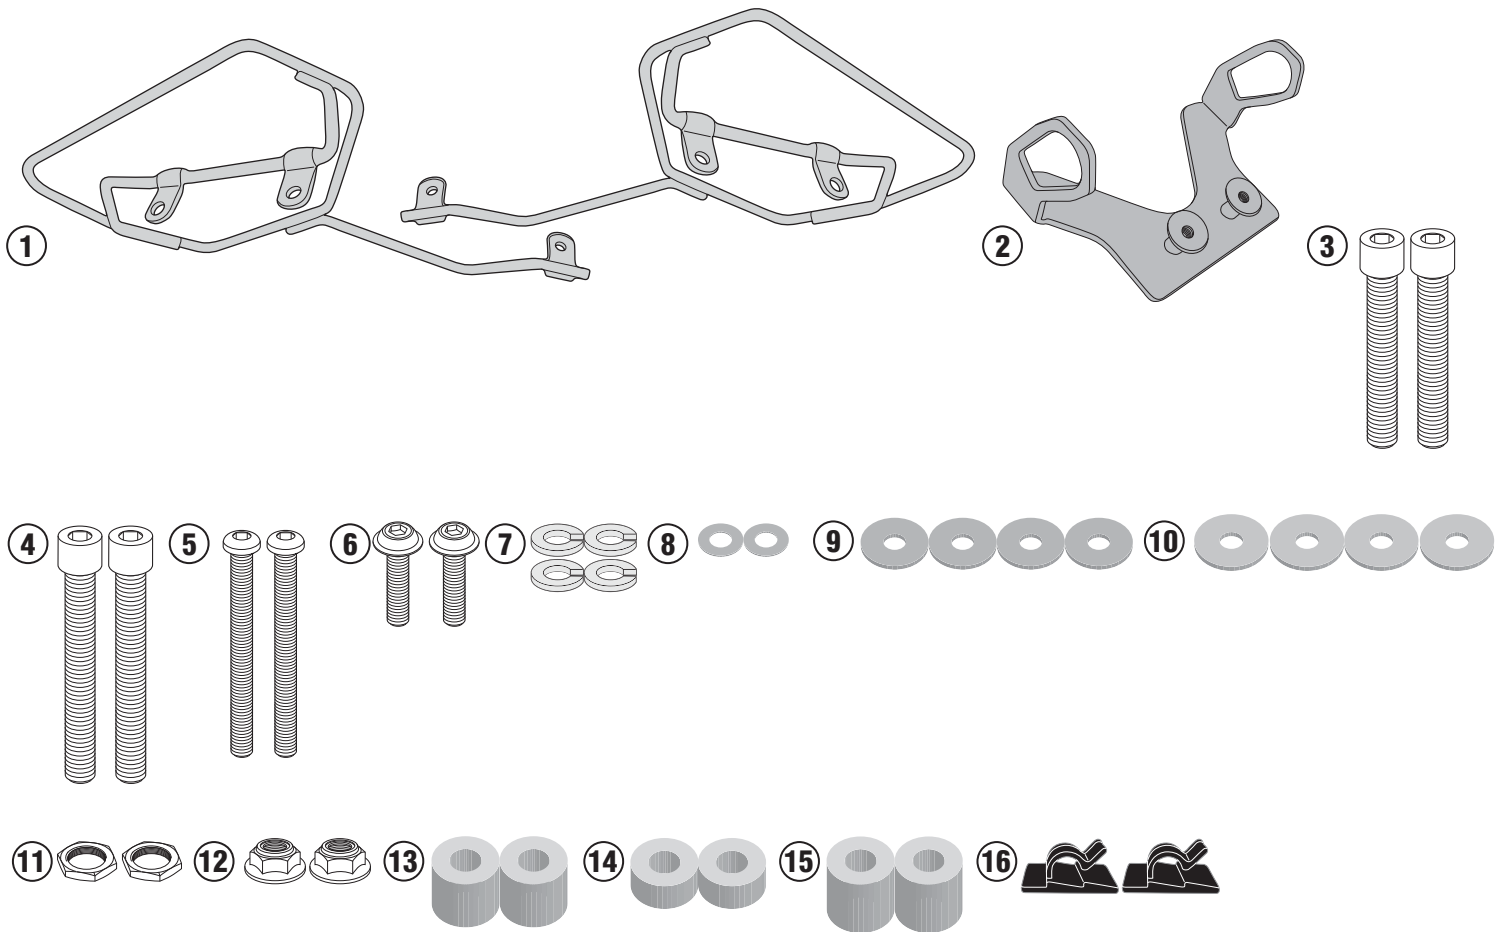

TE4117 - TE4117K

TELAJETTO LATERALE SPECIFICO - SPECIFIC SADDLEBAG TUBULAR HOLDER - SUPPORT TUBULAIRE POUR SACOCHES CAVALIÈRES - SPEZIAL SEITENTRAEGER FUER WEICHTASCHEN
PORTA ALFORJAS TUBULAR LATERAL - SUPORTE LATERAL DE ALFORGES

KAWASAKI Z650 (2017)

N°	Descrizione	Caratteristiche	Codice	Quantità
1	Telaio laterale - Side frame - Châssis latéral - Soporte lateral - Seitenrahmen - Suporte lateral	-	TE4117 (Dx - Sx)	2 (Dx,Sx)
2	Supporto Frece - Indicators support - Support clignotants - Blinkerhalterung - Soporte para los indicadores	-	GL3429V	1
3	Vite - Screw Vis - Schraube Tornillo - Parafuso	TCEI M8x40	840TCEI	2
4	Vite - Screw Vis - Schraube Tornillo - Parafuso	TCEI M8x50	850TCEI	2
5	Vite - Screw Vis - Schraube Tornillo - Parafuso	TBEI M6x55	655TBEI	2
6	Vite - Screw Vis - Schraube Tornillo - Parafuso	TBEIFN M6x20	620TBEIFN	2
7	Rondella - Washer - Rondelle Scheibe - Arandela - Arruela	-	Z1060	4
8	Rondella - Washer - Rondelle Scheibe - Arandela - Arruela	Ø6	6RON	2
9	Rondella - Washer - Rondelle Scheibe - Arandela - Arruela	-	618RON	4
10	Rondella - Washer - Rondelle Scheibe - Arandela - Arruela	-	258RON	4
11	Dado - Bolt - Ecrou Mutter - Tuerca	-	V261	2
12	Dado - Bolt - Ecrou Mutter - Tuerca	Dado Autobloccante Ribassato	6DADIABFN	2
13	Distanziale - Spacer Entretoise - Distanzstueck - Distanciator	Ø18x16 Foro 8,5	C18L16F8,5T	2
14	Distanziale - Spacer Entretoise - Distanzstueck - Distanciator	Ø18x8,5 Foro 8,5	C18L8,5F8,5T	2
15	Distanziale - Spacer Entretoise - Distanzstueck - Distanciator	Ø18x18 Foro 8,5	C18L18F8,5T	2
16	Supporto Frece - Indicators support - Support clignotants - Blinkerhalterung - Soporte para los indicadores	-	Z352	2
17	Particolari Inclusi Nell'4117FZ Components Included In The 4117FZ Pièces Inclues Dans El 4117FZ Bestandteile im 4117FZ enthalten Despieces Incluidos En El 4117FZ Explodiu incluído da 4117FZ	-	-	-
18	Componenti originali - Original parts Parties originales - Original bauteile Components originales	-	-	-

TE4117 - TE4117

TELAIETTO LATERALE SPECIFICO - SPECIFIC SADDLEBAG TUBULAR HOLDER - SUPPORT TUBULAIRE POUR SACOCHES CAVALIÈRES - SPEZIAL SEITENTRAEGER FUER WEICHTASCHEN

PORTA ALFORJAS TUBULAR LATERAL - SUPORTE LATERAL DE ALFORGES

KAWASAKI Z650 (2017)