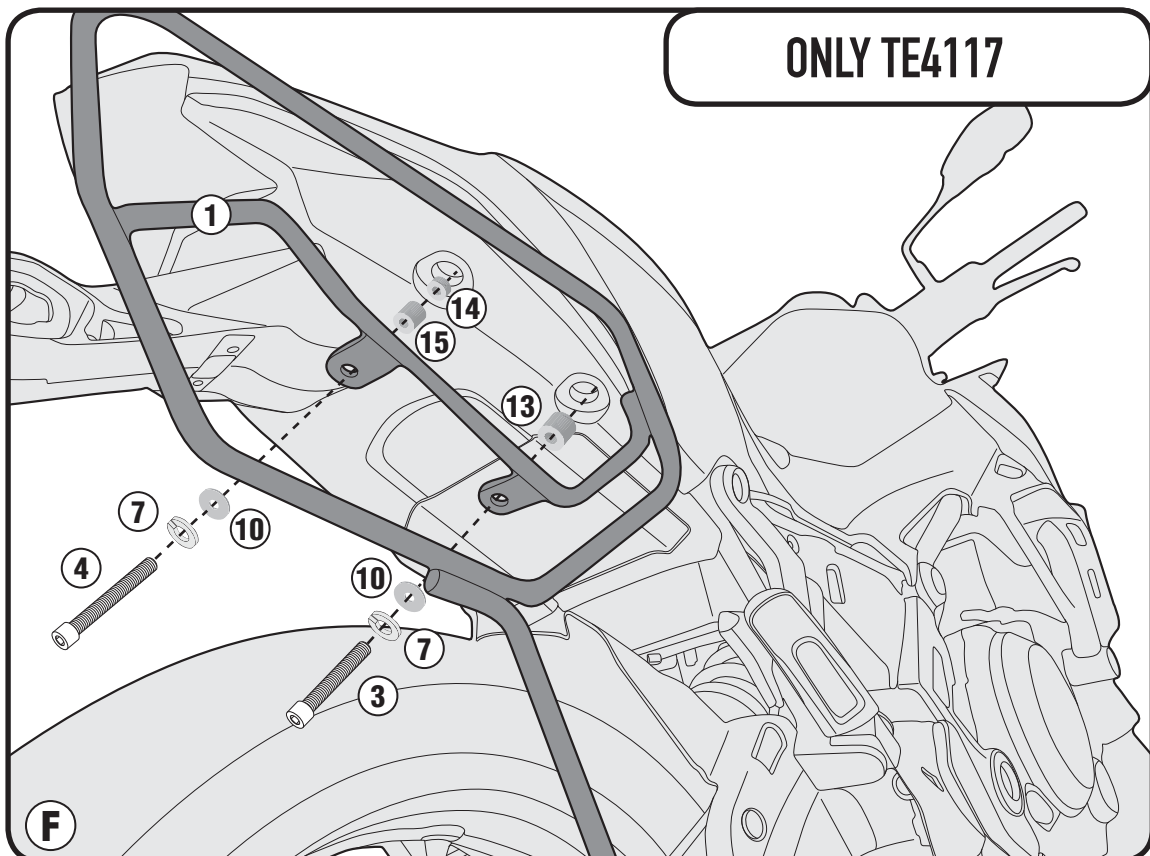

TE4117 - TE4117

TELAJETTO LATERALE SPECIFICO - SPECIFIC SADDLEBAG TUBULAR HOLDER - SUPPORT TUBULAIRE POUR SACOCHES CAVALIÈRES - SPEZIAL SEITENTRAEGER FUER WEICHTASCHEN

PORTA ALFORJAS TUBULAR LATERAL - SUPORTE LATERAL DE ALFORGES

KAWASAKI Z650 (2017)