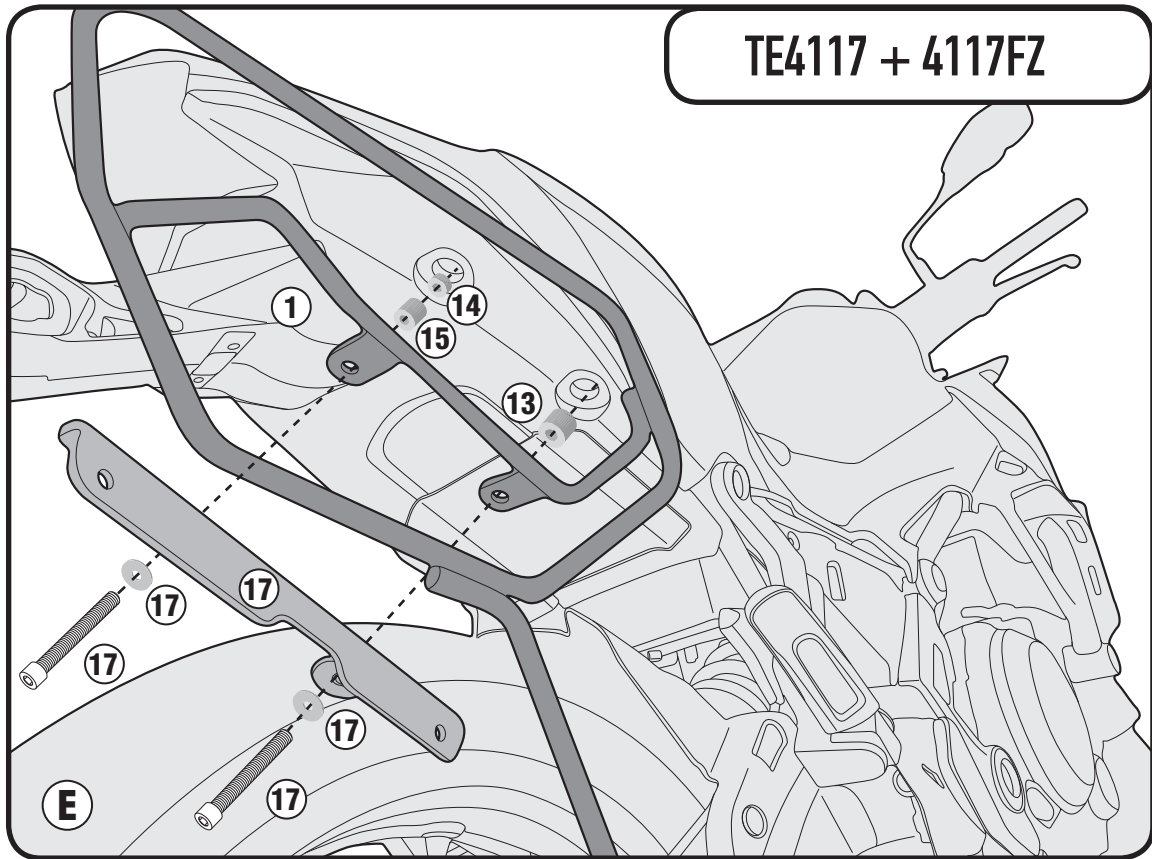

TE4117 - TE4117

TELAJETTO LATERALE SPECIFICO - SPECIFIC SADDLEBAG TUBULAR HOLDER - SUPPORT TUBULAIRE POUR SACOCHES CAVALIÈRES - SPEZIAL SEITENTRAEGER FUER WEICHTASCHEN

PORTA ALFORJAS TUBULAR LATERAL - SUPORTE LATERAL DE ALFORGES

KAWASAKI Z650 (2017)