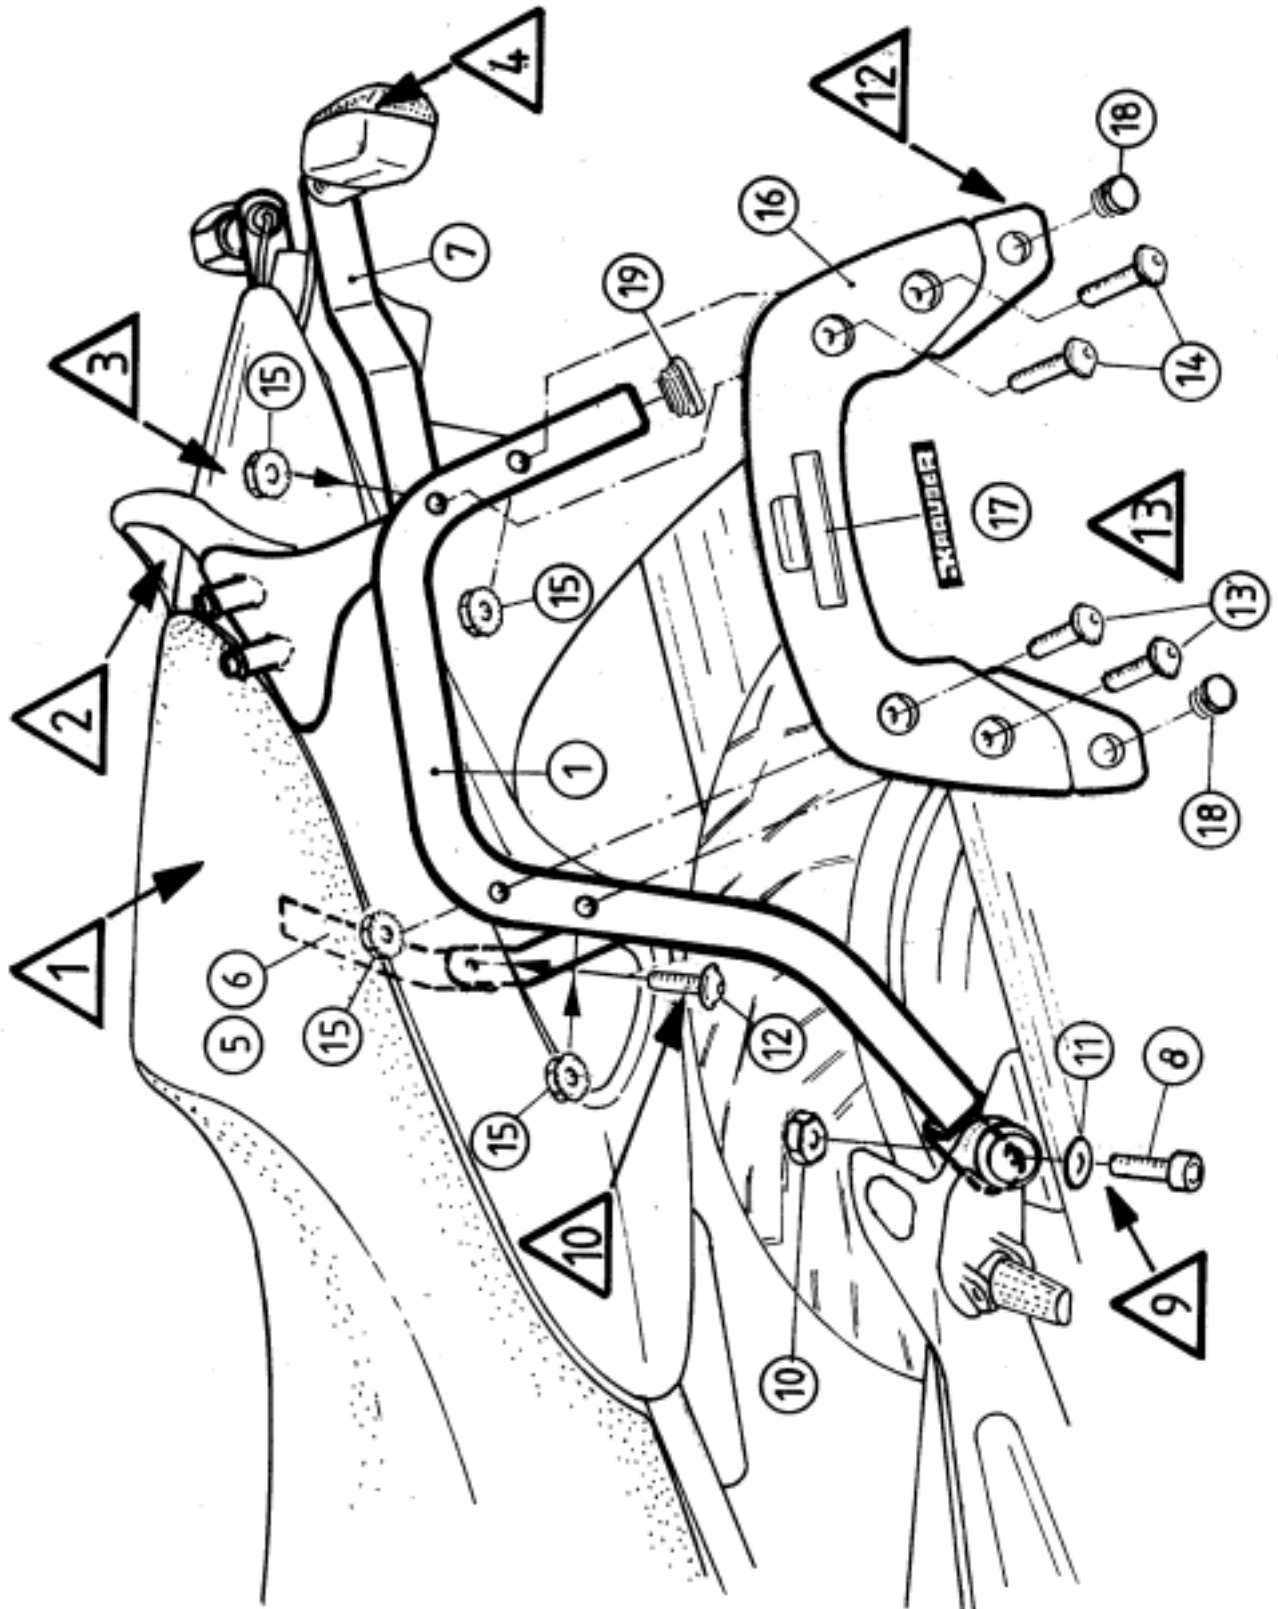

Koffer-Träger/side carrier

HONDA X - 11 Eleven
4001.020.101

Pos.	Stück quant	Bestellnr. item no.	Bezeichnung	description
1	1	701.057	Kofferhalter links	side carrier left
2	1	701.058	Kofferhalter rechts	side carrier right
3	1	701.226	Adapterplatte links	mounting adapter left
4	1	701.227	Adapterplatte rechts	mounting adapter right
5	1	701.228	Trägerbügel	carrier bow
6	2	701.229	Flachstahlklemmen	fixing clamp
7	1	701.230	Versteifungsbügel	bracing bow
8	2	150.789	Inbusschrauben M 8 x 55	allen screw
9	4	150.792	Inbusschrauben M 8 x 70	allen screw
10	2	150.800	selbstsichernde Mutter M 8	self-lock Nut
11	6	150.810	U-Scheiben Ø 8,4	washer
12	6	150.744	Flanschkopfschrauben M 8 x 20	flange head screw
13	4	150.747	Flanschkopfschrauben M 8 x 35	flange head screw
14	4	150.748	Flanschkopfschrauben M 8 x 40	flange head screw
15	12	150.803	Tensilockmuttern M 8	tensilock nut
16	2	150.533	Trägerteil K-Wing	carrier part K-Wing
17	2	330.300	Schriftzug „KRAUSER“	emblem „KRAUSER“
18	4	270.102	Plastikstopfen Ø 16 mm	plastic plug
19	2	270.103	Oval-Plastikstopfen Ø 30 x 15	plastic-plug
20	2	300.304	Blinkerverlängerungskabel 15 cm (nur rechte Seite)	electriccable (only right side)
21	2	300.303	Stossverbinder	connector
22	2		Originalscheibe	original washer
23	2		Originalmutter	original nut

Koffer-Träger/side carrier

HONDA X - 11 Eleven
4001.020.101

Koffer-Träger/side carrier

HONDA X - 11 Eleven
4001.020.101

Koffer-Träger/side carrier

HONDA X - 11 Eleven
4001.020.101