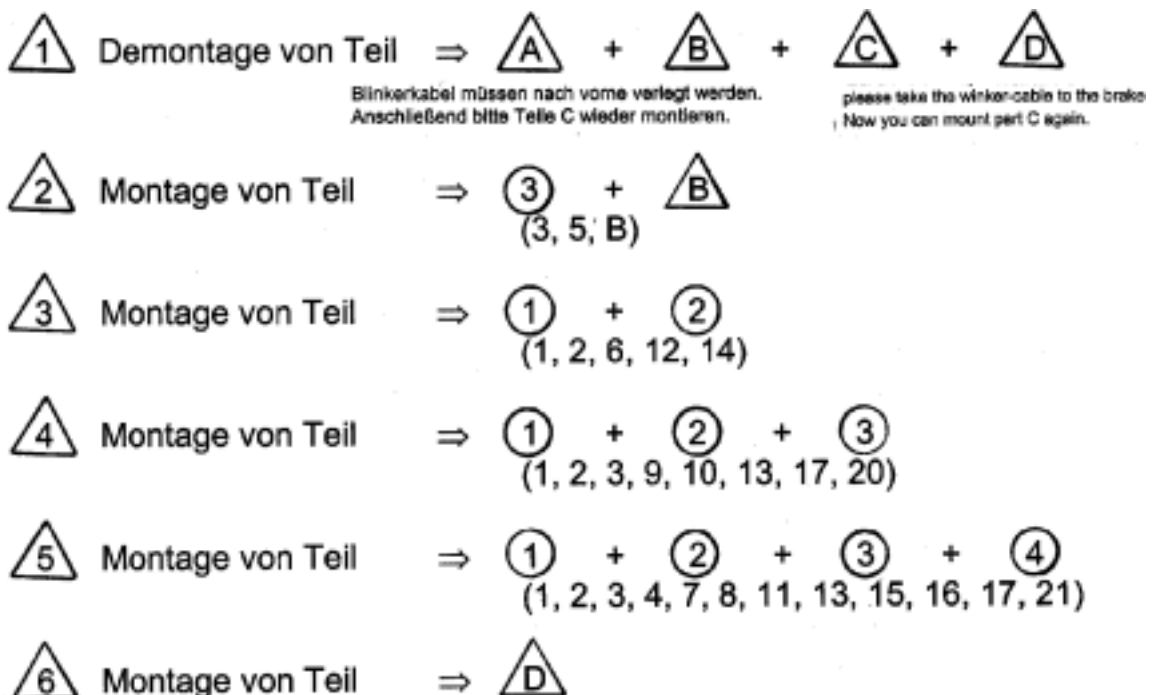

Kofferträger / side carrier

HONDA CB 900 Hornet
ab 2002
4001.026.101

Pos.	Stück quant	Bestellnr. item no.	Bezeichnung	description
1	1	701.059	Kofferträger links	side carrier left
2	1	701.060	Kofferträger rechts	side carrier right
3	1	701.236	Trägerbügel (oben)	mounting carrier
4	1	701.237	Versteifungsbügel	bracing bow
5	4	150.790	Inbusschraube M 8 x 60	allen screw
6	4	150.766	Inbusschraube M 6 x 35	allen screw
7	4	150.747	Flanschkopfschraube M 8 x 35	flange screw
8	4	150.748	Flanschkopfschraube M 8 x 40	flange screw
9	4	150.839	Sechskantschraube M 8 x 20	hexagon bolt
10	4	150.800	Selbstsichernde Muttern M 6	self lock nut M 6
11	8	150.803	Tensilockmuttern M 8	tensilock nut
12	4	150.799	Selbstsichernde Muttern M 8	self lock nut
13	16	150.810	U-Scheiben Ø 8,4	washer
14	8	150.809	U-Scheiben Ø 6,4	washer
15	2	150.533	Trägerteil <i>K-Wing</i>	carrier part <i>K-Wing</i>
16	2	330.300	Schriftzug „KRAUSER“	emblem „KRAUSER“
17	8	270.102	Kunststoffstopfen Ø 16 mm	plastic plug
18	2	270.101	Kunststoffstopfen Ø 15 mm	plastic plug
19	2	270.100	Kunststoffstopfen Ø 12 mm	plastic plug
20	4	270.113	Kunststoffkappen M 8	plastic plug
21	4	270.103	Oval-Kunststoffstopfen 30 x 15	plastic plug
A	1	-	Sitzbank	original seat
B	1	-	Haltebügel	original bracket
C	-	-	Heckverkleidung	rear lining
D	2	-	Blinker	winker