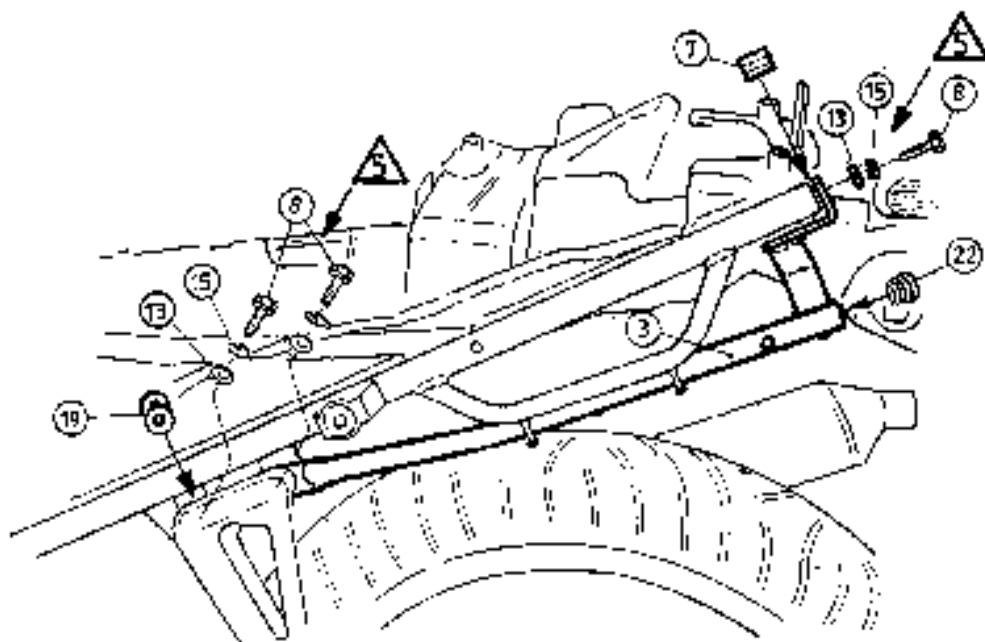

Koffer-Träger/side carrier

SUZUKI SV 650 /S
4003.007.101

Pos.	Stück quant	Bestellnr. item no.	Bezeichnung	description
1	1	703.033	Kofferhalter links	side carrier left
2	1	703.034	Kofferhalter rechts	side carrier right
3	1	703.222	Adapterrohr links	joint pipe left
4	1	703.223	Adapterrohr rechts	joint pipe right
5	1	703.224	Versteifungsbügel mit Blinkerhaltern	bracing bow
6	2	150.533	Trägerteil K-Wing	carrier part K-Wing
7	2	150.915	Spezialgewindebuchsen M 8	special bushing M 8
8	7	150.839	Sechskantschraube M 8 x 25	hexagon bolt
9	4	150.916	Sechskantschraube M 6 x 18	hexagon bolt
10	4	150.747	Flanschkopfschrauben M 8 x 35	flange screw
11	4	150.748	Flanschkopfschrauben M 8 x 40	flange screw
12	8	150.803	Tensilockmuttern M 8	tensiloc nut
13	7	150.810	U-Scheiben Ø 8,4	washer
14	4	150.809	U-Scheiben Ø 6,4	washer
15	7	150.805	Sprengring Ø 8,4	lock ring
16	4	150.804	Sprengring Ø 6,4	lock ring
17	4	300.304	Blinkerverlängerungskabel 15 cm	electriccable
18	4	300.303	Stossverbinder	connector
19	4	150.917	Karoseriescheiben Ø 8,4 x Ø 24 x 2	body washer
20	2	330.300	Schriftzug „KRAUSER	emblem „KRAUSER
21	4	270.103	Oval-Plastikstopfen 30 x 15	oval plastic plug
22	6	270.102	Plastikstopfen Ø 16 mm	plastic plug
23	2	270.101	Plastikstopfen Ø 15 mm	plastic plug
24	2	-	Originalschraube	original screw

Koffer-Träger/side carrier

SUZUKI SV 650 /S
4003.007.101

Koffer-Träger/side carrier

SUZUKI SV 650 /S
4003.007.101