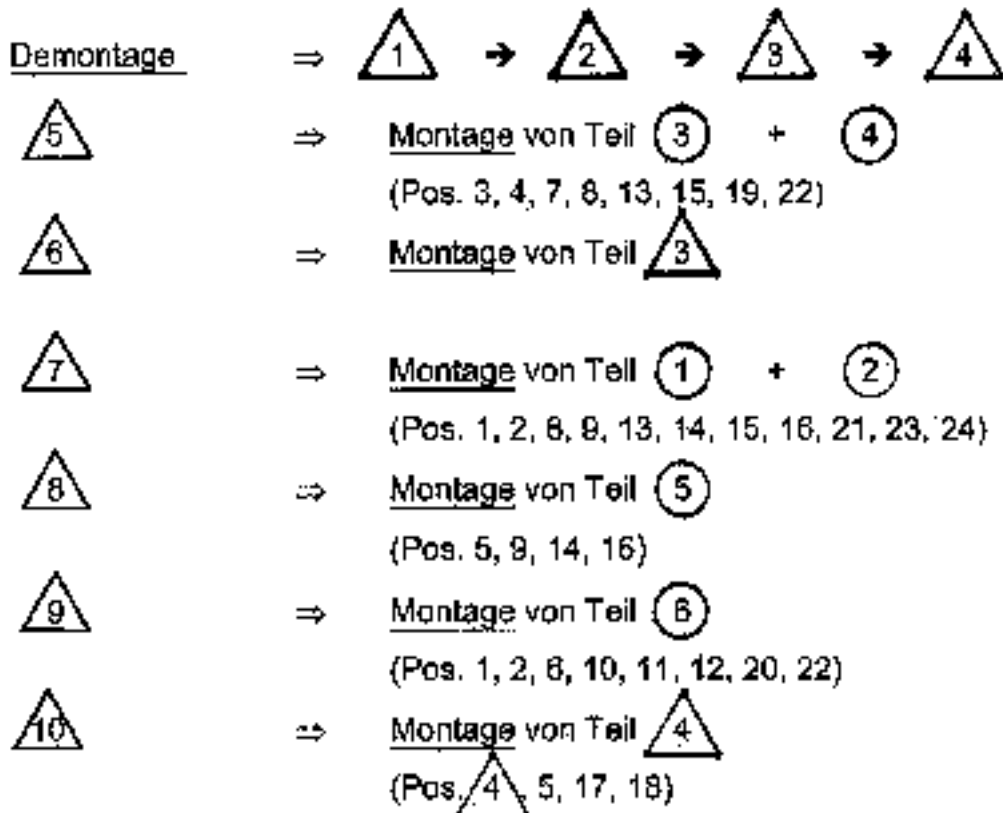

Koffer-Träger/side carrier

SUZUKI SV 650 /S
4003.007.101

Pos.	Stück quant	Bestellnr. item no.	Bezeichnung	description
1	1	703.033	Kofferhalter links	side carrier left
2	1	703.034	Kofferhalter rechts	side carrier right
3	1	703.222	Adapterrohr links	joint pipe left
4	1	703.223	Adapterrohr rechts	joint pipe right
5	1	703.224	Versteifungsbügel mit Blinkerhaltern	bracing bow
6	2	150.533	Trägerteil K-Wing	carrier part K-Wing
7	2	150.915	Spezialgewindebuchsen M 8	special bushing M 8
8	7	150.839	Sechskantschraube M 8 x 25	hexagon bolt
9	4	150.916	Sechskantschraube M 6 x 18	hexagon bolt
10	4	150.747	Flanschkopfschrauben M 8 x 35	flange screw
11	4	150.748	Flanschkopfschrauben M 8 x 40	flange screw
12	8	150.803	Tensilockmuttern M 8	tensiloc nut
13	7	150.810	U-Scheiben Ø 8,4	washer
14	4	150.809	U-Scheiben Ø 6,4	washer
15	7	150.805	Sprengring Ø 8,4	lock ring
16	4	150.804	Sprengring Ø 6,4	lock ring
17	4	300.304	Blinkerverlängerungskabel 15 cm	electriccable
18	4	300.303	Stossverbinder	connector
19	4	150.917	Karoseriescheiben Ø 8,4 x Ø 24 x 2	body washer
20	2	330.300	Schriftzug „KRAUSER	emblem „KRAUSER
21	4	270.103	Oval-Plastikstopfen 30 x 15	oval plastic plug
22	6	270.102	Plastikstopfen Ø 16 mm	plastic plug
23	2	270.101	Plastikstopfen Ø 15 mm	plastic plug
24	2	-	Originalschraube	original screw

Koffer-Träger/side carrier

SUZUKI SV 650 /S
4003.007.101

Koffer-Träger/side carrier

SUZUKI SV 650 /S
4003.007.101