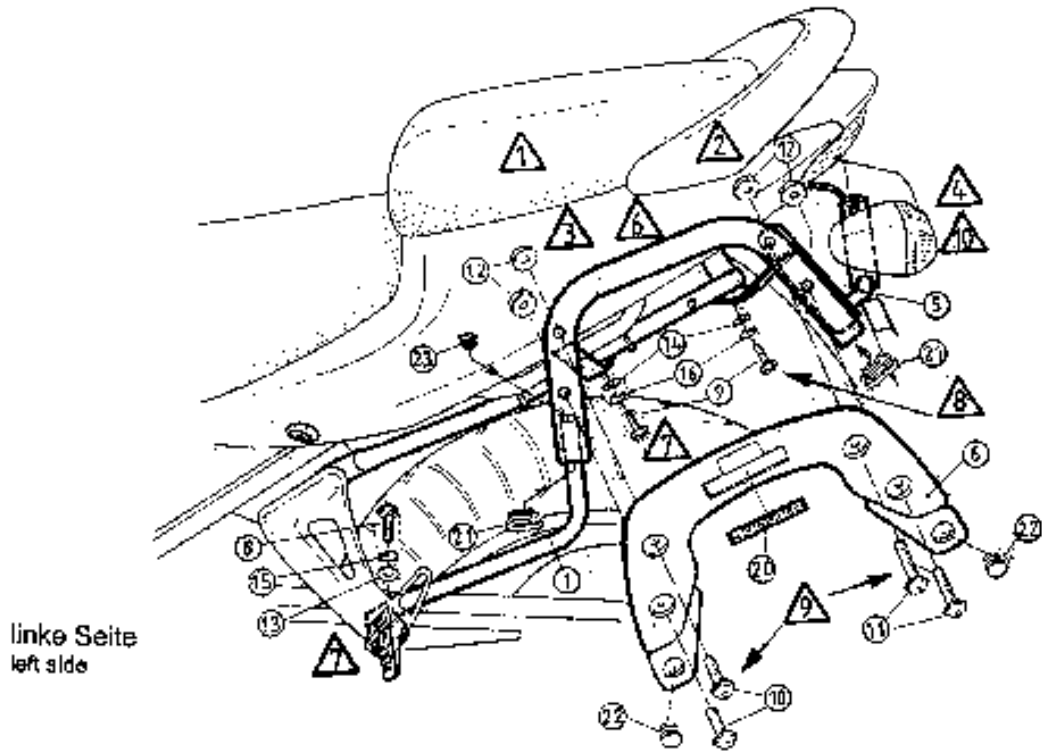

Koffer-Träger/side carrier

SUZUKI SV 650 /S
4003.007.101

Pos.	Stück quant	Bestellnr. item no.	Bezeichnung	description
1	1	703.033	Kofferhalter links	side carrier left
2	1	703.034	Kofferhalter rechts	side carrier right
3	1	703.222	Adapterrohr links	joint pipe left
4	1	703.223	Adapterrohr rechts	joint pipe right
5	1	703.224	Versteifungsbügel mit Blinkerhaltern	bracing bow
6	2	150.533	Trägerteil K-Wing	carrier part K-Wing
7	2	150.915	Spezialgewindebuchsen M 8	special bushing M 8
8	7	150.839	Sechskantschraube M 8 x 25	hexagon bolt
9	4	150.916	Sechskantschraube M 6 x 18	hexagon bolt
10	4	150.747	Flanschkopfschrauben M 8 x 35	flange screw
11	4	150.748	Flanschkopfschrauben M 8 x 40	flange screw
12	8	150.803	Tensilockmuttern M 8	tensiloc nut
13	7	150.810	U-Scheiben Ø 8,4	washer
14	4	150.809	U-Scheiben Ø 6,4	washer
15	7	150.805	Sprengring Ø 8,4	lock ring
16	4	150.804	Sprengring Ø 6,4	lock ring
17	4	300.304	Blinkerverlängerungskabel 15 cm	electriccable
18	4	300.303	Stossverbinder	connector
19	4	150.917	Karoseriescheiben Ø 8,4 x Ø 24 x 2	body washer
20	2	330.300	Schriftzug „KRAUSER	emblem „KRAUSER
21	4	270.103	Oval-Plastikstopfen 30 x 15	oval plastic plug
22	6	270.102	Plastikstopfen Ø 16 mm	plastic plug
23	2	270.101	Plastikstopfen Ø 15 mm	plastic plug
24	2	-	Originalschraube	original screw

Koffer-Träger/side carrier

SUZUKI SV 650 /S
4003.007.101

Koffer-Träger/side carrier

SUZUKI SV 650 /S
4003.007.101