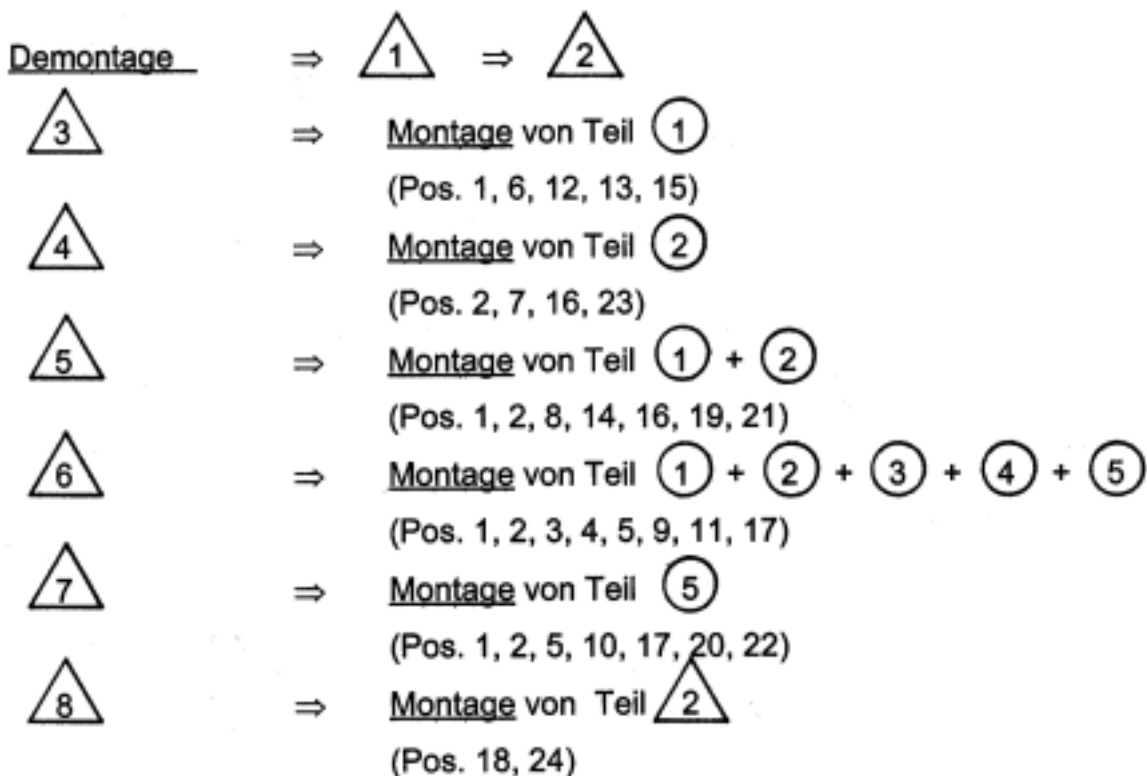

Koffer-Träger/side carrier

KAWASAKI ZR 7  
4002.007.101

Pos.	Stück quant	Bestellnr. item no.	Bezeichnung	description
1	1	702.031	Kofferhalter links	side carrier left
2	1	702.032	Kofferhalter rechts	side carrier right
3	1	702.211	Halter hinten links	mounting part rear left
4	1	702.212	Halter hinten rechts	mounting part rear right
5	2	150.533	Trägerteil K-Wing	carrier part K-Wing
6	1	150.770	Inbusschrauben M 6 x 55	allen screw
7	1	150.787	Inbusschrauben M 8 x 45	allen screw
8	2	150.782	Inbusschrauben M 8 x 20	allen screw
9	2	150.744	Flanschkopfschrauben M 8 x 20	flange screw
10	4	150.747	Flanschkopfschrauben M 8 x 35	flange screw
11	4	150.748	Flanschkopfschrauben M 8 x 40	flange screw
12	1	150.859	Sechskantmutter M 6	hexagon nut
13	1	150.799	selbstsichernde Muttern M 6	self-lock nut
14	2	150.800	selbstsichernde Muttern M 8	self-lock nut
15	2	150.809	U-Scheiben Ø 6,4	washer
16	5	150.810	U-Scheiben Ø 8,4	washer
17	8	150.803	Tensilockmutter M 8	tensilock nut
18	2	150.922	Stahldistanzen Ø 15 x Ø 11 x 52 mm	distance bushing
19	4	270.103	Oval-Plastikstopfen 30 x 15 mm	oval plastic plug
20	4	270.102	Plastikstopfen Ø 16 mm	plastic plug
21	2	270.107	Plastikstopfen Ø 18 mm	plastic plug
22	2	330.300	Schriftzug „KRAUSER“	emblem „KRAUSER“
23	1		Originalmutter	original nut
24	1		Originalmutter	original nut

Koffer-Träger/side carrier

KAWASAKI ZR 7  
4002.007.101

rechte Seite  
right side