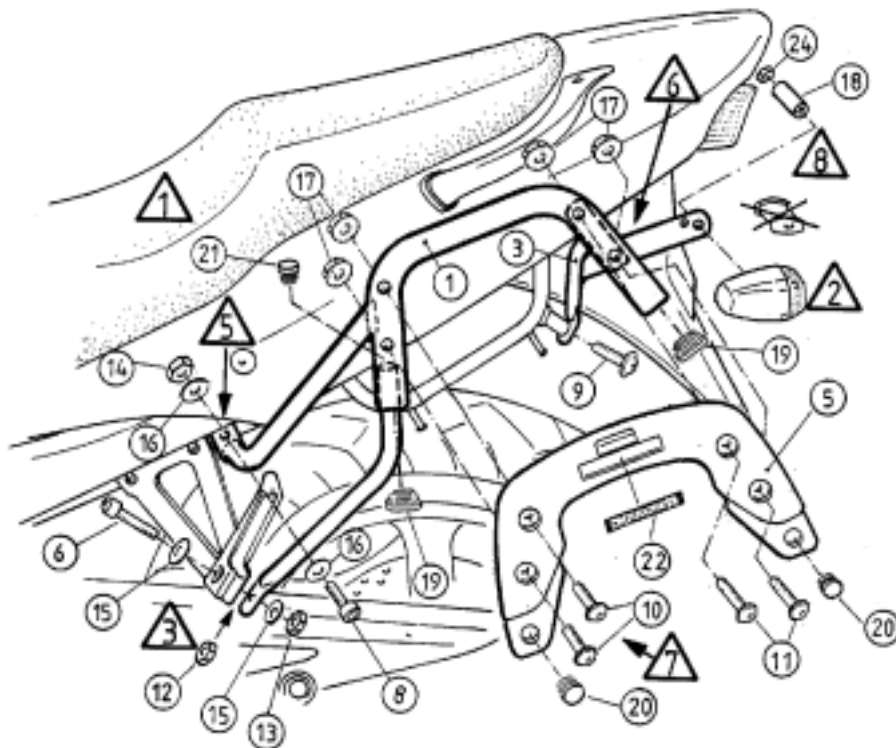

Koffer-Träger/side carrier

KAWASAKI ZR 7  
4002.007.101

Pos.	Stück quant	Bestellnr. item no.	Bezeichnung	description
1	1	702.031	Kofferhalter links	side carrier left
2	1	702.032	Kofferhalter rechts	side carrier right
3	1	702.211	Halter hinten links	mounting part rear left
4	1	702.212	Halter hinten rechts	mounting part rear right
5	2	150.533	Trägerteil K-Wing	carrier part K-Wing
6	1	150.770	Inbusschrauben M 6 x 55	allen screw
7	1	150.787	Inbusschrauben M 8 x 45	allen screw
8	2	150.782	Inbusschrauben M 8 x 20	allen screw
9	2	150.744	Flanschkopfschrauben M 8 x 20	flange screw
10	4	150.747	Flanschkopfschrauben M 8 x 35	flange screw
11	4	150.748	Flanschkopfschrauben M 8 x 40	flange screw
12	1	150.859	Sechskantmutter M 6	hexagon nut
13	1	150.799	selbstsichernde Muttern M 6	self-lock nut
14	2	150.800	selbstsichernde Muttern M 8	self-lock nut
15	2	150.809	U-Scheiben Ø 6,4	washer
16	5	150.810	U-Scheiben Ø 8,4	washer
17	8	150.803	Tensilockmutter M 8	tensilock nut
18	2	150.922	Stahldistanzen Ø 15 x Ø 11 x 52 mm	distance bushing
19	4	270.103	Oval-Plastikstopfen 30 x 15 mm	oval plastic plug
20	4	270.102	Plastikstopfen Ø 16 mm	plastic plug
21	2	270.107	Plastikstopfen Ø 18 mm	plastic plug
22	2	330.300	Schriftzug „KRAUSER“	emblem „KRAUSER“
23	1		Originalmutter	original nut
24	1		Originalmutter	original nut

Koffer-Träger/side carrier

KAWASAKI ZR 7  
4002.007.101

rechte Seite  
right side