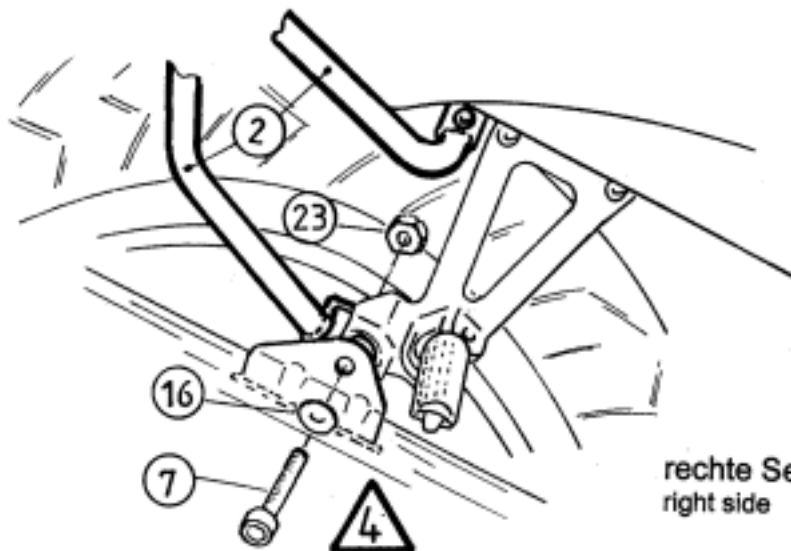

Koffer-Träger/side carrier

KAWASAKI ZR 7  
4002.007.101

Pos.	Stück quant	Bestellnr. item no.	Bezeichnung	description
1	1	702.031	Kofferhalter links	side carrier left
2	1	702.032	Kofferhalter rechts	side carrier right
3	1	702.211	Halter hinten links	mounting part rear left
4	1	702.212	Halter hinten rechts	mounting part rear right
5	2	150.533	Trägerteil K-Wing	carrier part K-Wing
6	1	150.770	Inbusschrauben M 6 x 55	allen screw
7	1	150.787	Inbusschrauben M 8 x 45	allen screw
8	2	150.782	Inbusschrauben M 8 x 20	allen screw
9	2	150.744	Flanschkopfschrauben M 8 x 20	flange screw
10	4	150.747	Flanschkopfschrauben M 8 x 35	flange screw
11	4	150.748	Flanschkopfschrauben M 8 x 40	flange screw
12	1	150.859	Sechskantmutter M 6	hexagon nut
13	1	150.799	selbstsichernde Muttern M 6	self-lock nut
14	2	150.800	selbstsichernde Muttern M 8	self-lock nut
15	2	150.809	U-Scheiben Ø 6,4	washer
16	5	150.810	U-Scheiben Ø 8,4	washer
17	8	150.803	Tensilockmutter M 8	tensilock nut
18	2	150.922	Stahldistanzen Ø 15 x Ø 11 x 52 mm	distance bushing
19	4	270.103	Oval-Plastikstopfen 30 x 15 mm	oval plastic plug
20	4	270.102	Plastikstopfen Ø 16 mm	plastic plug
21	2	270.107	Plastikstopfen Ø 18 mm	plastic plug
22	2	330.300	Schriftzug „KRAUSER“	emblem „KRAUSER“
23	1		Originalmutter	original nut
24	1		Originalmutter	original nut

Koffer-Träger/side carrier

KAWASAKI ZR 7  
4002.007.101

rechte Seite  
right side