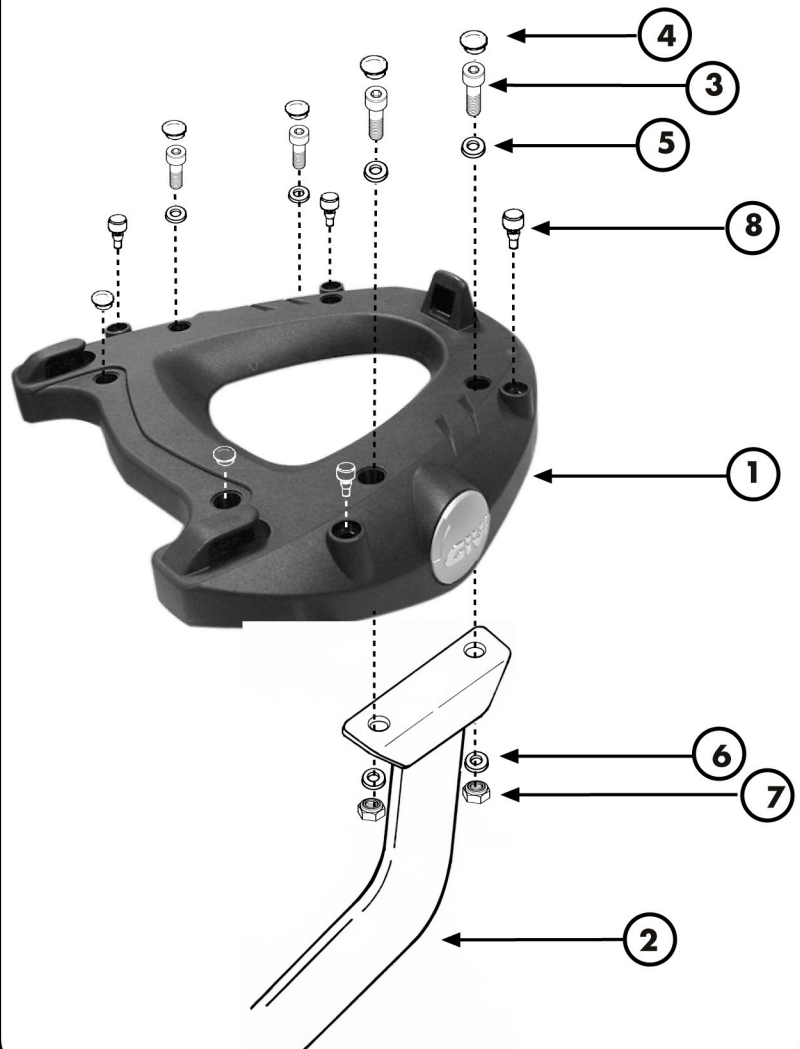

art. M 5

**PIASTRA MONOKEY PER MONORACK FZ
MONOKEY PLATE FOR MONORACK FZ
PLATINE MONOKEY POUR MONORACK FZ
MONOKEY PLATTE FÜR MONORACK FZ**

**ISTRUZIONI DI MONTAGGIO - MOUNTING INSTRUCTION
PLAN DE MONTAGE
BAUEINLEITUNG - ISTRUCCIONES DE MONTAJE**

1
Z 622

PIASTRA
PLATE
PLATINE
PLATTE
PLETINA

Q.TY n.1

2

MONORACK FZ

Q.TY n.-

3

**VITE TCEI M 6X25
BOLT M 6X25
VIS M 6X25
SCHRAUBE M6X25
TORNILLO M6X25**

Q.TY n.4

4

**COPRIFORO
HOLE CAP
CACHE TROUS
ABDECKUNG
TAPA AGUJERO**

Q.TY n.6

5

**RONDELLA Ø 6
WASHER Ø 6
RONDELLE Ø 6
SCHEIBE Ø 6
ARANDELA Ø 6**

Q.TY n.4

6

**RONDELLA Ø 6 X 18
WASHER Ø 6X18
RONDELLE Ø 6X18
SCHEIBE Ø 6X18
ARANDELA Ø 6X18**

Q.TY n.4

7

**DADO M 6 AUTOBL.
NUT M 6
ECROU M 6
MUTTER M 6
TUERCA M 6**

Q.TY n.4

8
Z 126

**GOMMINO
RUBBER SPACER
CAOUTCHOUC
GUMMI
GOMAS**