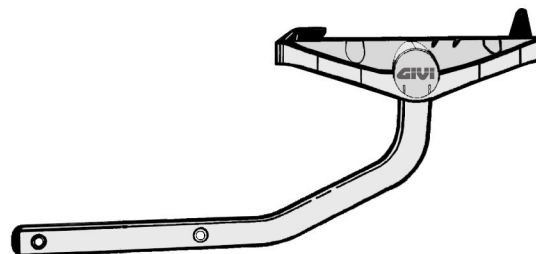

art. M 5

**PIASTRA MONOKEY PER MONORACK FZ
MONOKEY PLATE FOR MONORACK FZ
PLATINE MONOKEY POUR MONORACK FZ
MONOKEY PLATTE FÜR MONORACK FZ**

**ISTRUZIONI DI MONTAGGIO - MOUNTING INSTRUCTION
PLAN DE MONTAGE
BAUEINLEITUNG - ISTRUCCIONES DE MONTAJE**

1
Z 622

PIASTRA
PLATE
PLATINE
PLATTE
PLETINA

Q.TY n.1

2

MONORACK FZ

Q.TY n.-

3

**VITE TCEI M 6X25
BOLT M 6X25
VIS M 6X25
SCHRAUBE M6X25
TORNILLO M6X25**

**RONDELLA Ø 6 X 18
WASHER Ø 6X18
RONDELLE Ø 6X18
SCHEIBE Ø 6X18
ARANDELA Ø 6X18**

Q.TY n.4

7

**DADO M 6 AUTOBL.
NUT M 6
ECROU M 6
MUTTER M 6
TUERCA M 6**

Q.TY n.4

8
Z 126

**GOMMINO
RUBBER SPACER
CAOUTCHOUC
GUMMI
GOMAS**