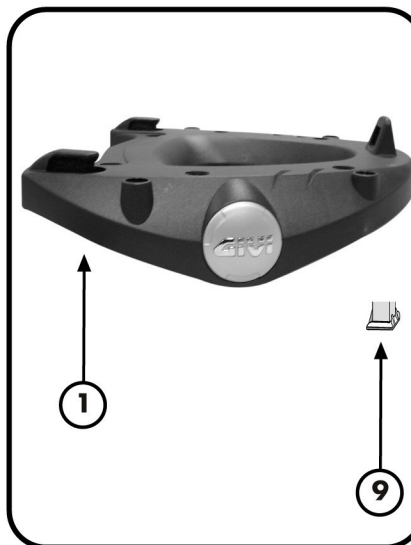

art. M 5

**PIASTRA MONOKEY PER MONORACK FZ
MONOKEY PLATE FOR MONORACK FZ
PLATINE MONOKEY POUR MONORACK FZ
MONOKEY PLATTE FÜR MONORACK FZ**

**ISTRUZIONI DI MONTAGGIO - MOUNTING INSTRUCTION
PLAN DE MONTAGE
BAUEINLEITUNG - ISTRUCCIONES DE MONTAJE**

1
Z 622

PIASTRA
PLATE
PLATINE
PLATTE
PLETINA

Q.TY n.1

2

MONORACK FZ

Q.TY n.-

3

**VITE TCEI M 6X25
BOLT M 6X25
VIS M 6X25
SCHRAUBE M6X25
TORNILLO M6X25**

Q.TY n.4

4

**COPRIFORO
HOLE CAP
CACHE TROUS
ABDECKUNG
TAPA AGUJERO**

Q.TY n.6

5

**RONDELLA Ø 6
WASHER Ø 6
RONDELLE Ø 6
SCHEIBE Ø 6
ARANDELA Ø 6**

Q.TY n.4

6