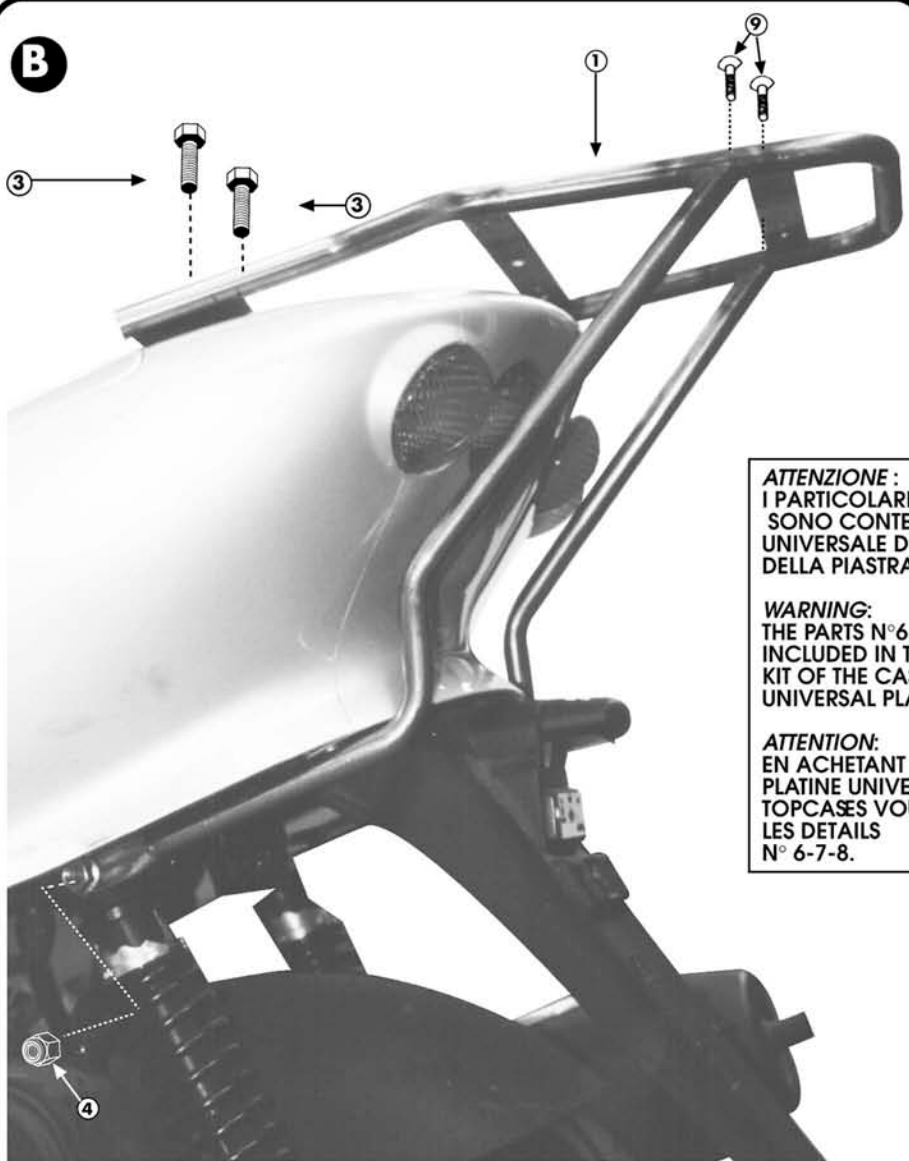

NOTE: TOGLIERE LA MANIGLIA ORIGINALE.
TAKE AWAY THE ORIGINAL HANDLE.
ENLEVER LA POIGNEE ORIGINELLES.

ATTENZIONE:
I PARTICOLARI N° 6-7-8
SONO CONTENUTI NEL KIT
UNIVERSALE DEI BAULETTI O
DELLA PIASTRA UNIVERSALE.

WARNING:
THE PARTS N°6, 7 AND 8 ARE
INCLUDED IN THE UNIVERSAL
KIT OF THE CASE OR IN THE
UNIVERSAL PLATE

ATTENTION:
EN ACHETANT LE KIT POUR LA
PLATINE UNIVERSELLE, OU DES
TOPCASES VOUS TROUVEREZ
LES DETAILS
N° 6-7-8.