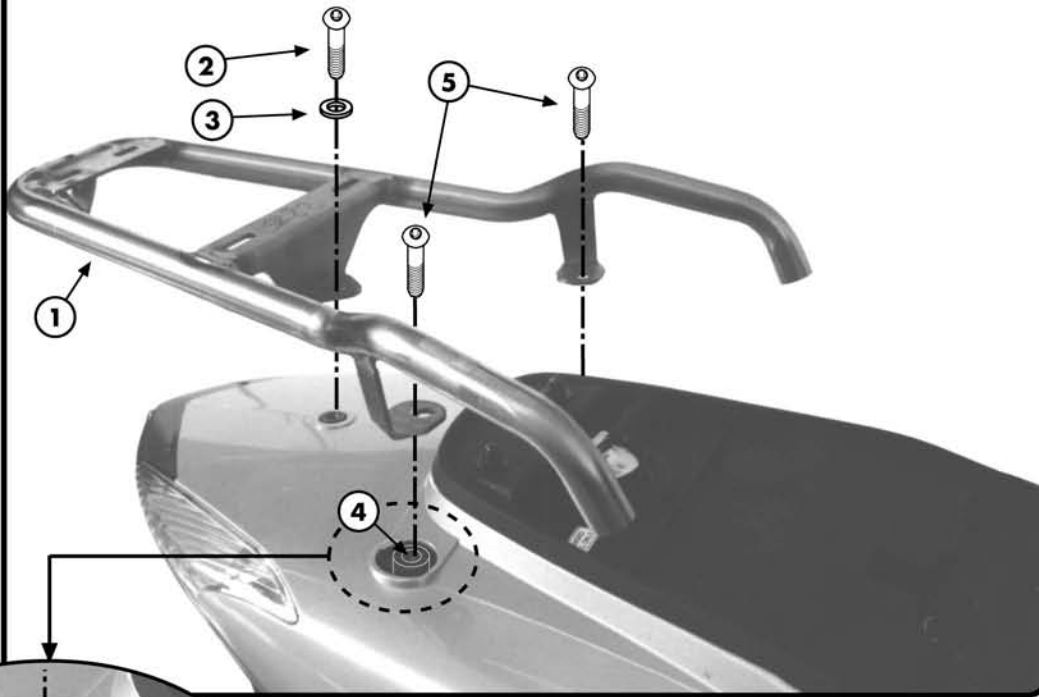

PORTAVALIGIA SPECIFICO - SPECIFIC CASE HOLDER
PORTE-VALISE SPECIFIQUE - SPEZIFISCHER KOFFER-TRÄGER
PORTA-EQUIPAJE ESPECIFICO

HONDA DYLAN 2002

125/150

ISTRUZIONI DI MONTAGGIO - MOUNTING INSTRUCTIONS
INSTRUCTIONS DE MONTAGE - BAUANLEITUNG - INSTRUCCIONES DE MONTAJE

TOGLIERE IL
PORTA-
PACCHI
ORIGINALE

REMOVE
THE
ORIGINAL
LUGGAGE
CARRIER

ENLEVER LE
PORTE
PAQUETS
ORIGINAL

NEHMEN
SIE DEN
ORIGINAL-
TRÄGER
AB

QUITAR EL
PORTAEQUI-
RAJE
ORIGINAL