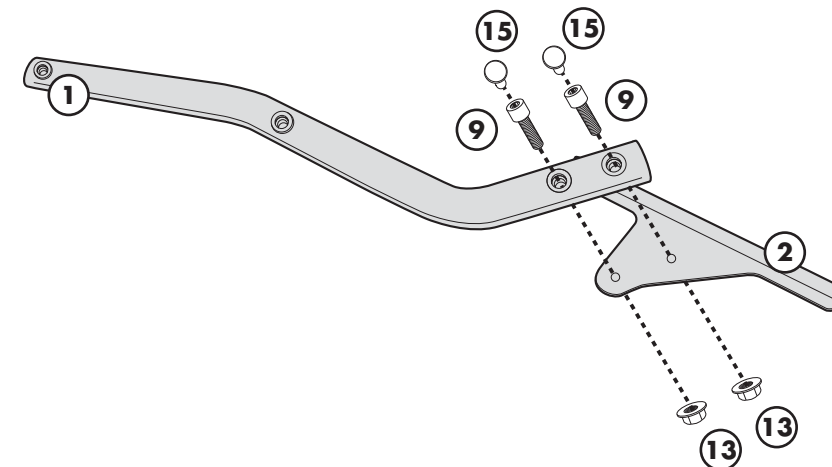

MONORACK SPECIFICO - SPECIFIC MONORACK
MONORACK SPECIFIQUE - SPEZIFISCHES MONORACK - MONORACK ESPECÍFICO

HONDA CROSSRUNNER 800 2011

ISTRUZIONI DI MONTAGGIO - MOUNTING INSTRUCTIONS
INSTRUCTIONS DE MONTAGE - BAUANLEITUNG - INSTRUCCIONES DE MONTAJE

1104FZ-KZ1104

MONORACK SPECIFICO - SPECIFIC MONORACK
MONORACK SPECIFIQUE - SPEZIFISCHES MONORACK - MONORACK ESPECÍFICO

HONDA CROSSRUNNER 800

2011

ISTRUZIONI DI MONTAGGIO - MOUNTING INSTRUCTIONS
INSTRUCCIONES DE MONTAJE - BAUANLEITUNG - INSTRUCCIONES DE MONTAJE