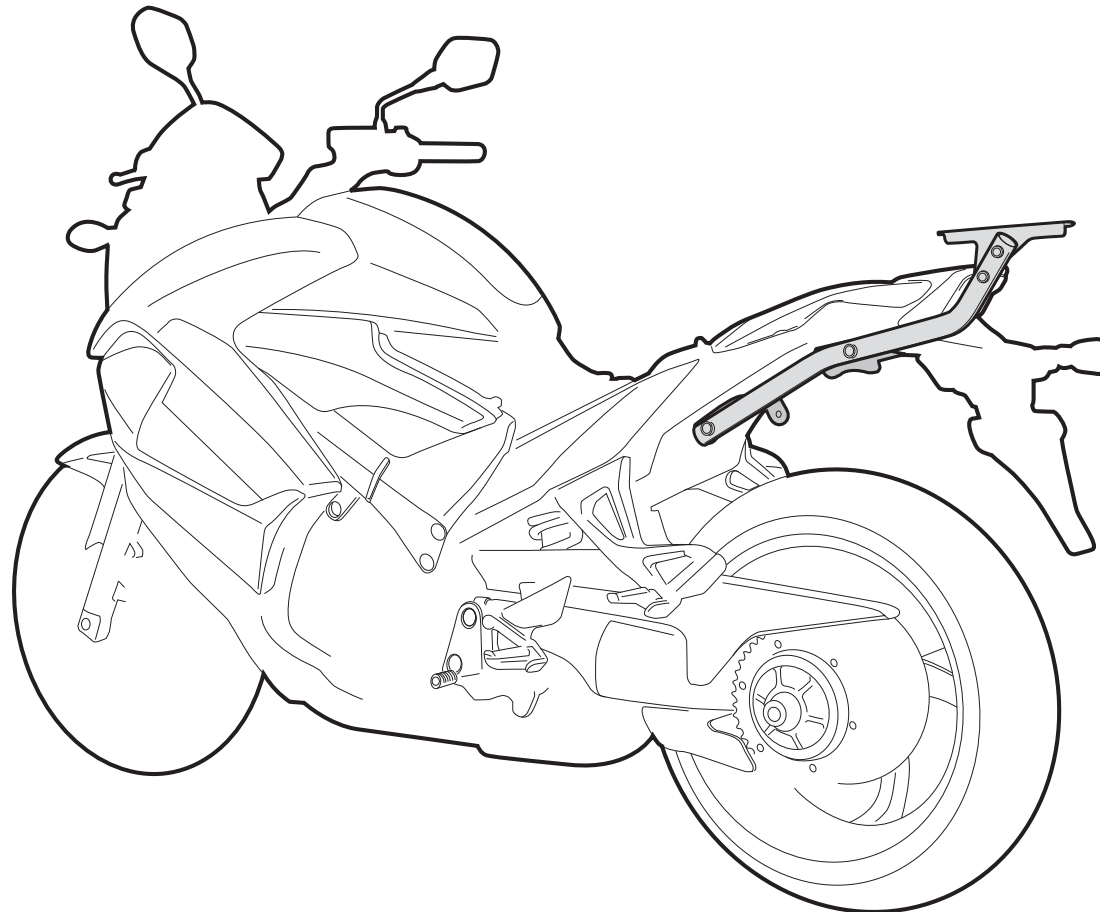

MONORACK SPECIFICO - SPECIFIC MONORACK
MONORACK SPECIFIQUE - SPEZIFISCHES MONORACK - MONORACK ESPECÍFICO

HONDA CROSSRUNNER 800 2011

ISTRUZIONI DI MONTAGGIO - MOUNTING INSTRUCTIONS
INSTRUCTIONS DE MONTAGE - BAUANLEITUNG - INSTRUCCIONES DE MONTAJE