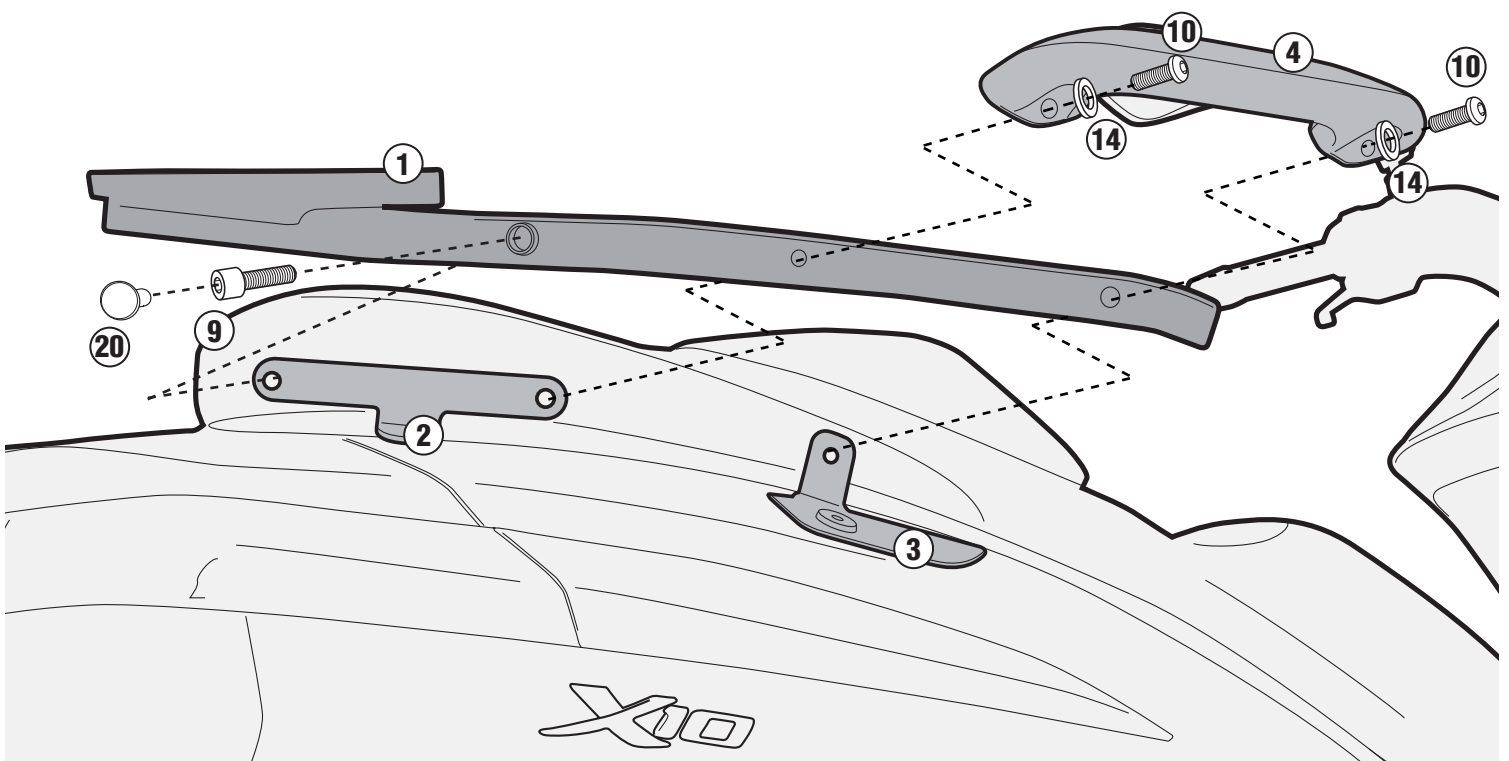

SR5604 - KR5604

PORTAPACCO SPECIFICO - SPECIFIC HOLDER - PORTE-PAQUET SPÉCIFIQUE - SPEZIFISCHER TRÄGER - PORTA-EQUIPAJE ESPECÍFICO

PIAGGIO X10 125-350-500cc (2012)

N°	Descrizione	Caratteristiche	Codice	Quantità	
16	Dado - Bolt - Ecrou Mutter - Tuerca	Auto Bloccante Flangiato Ribassato M8		4	
17	Dado - Bolt - Ecrou Mutter - Tuerca	Auto Bloccante Flangiato M8		2	
18	Dado - Bolt - Ecrou Mutter - Tuerca	Auto Bloccante M6		4	
19	Copriforo - Bolt Cap Cache Trou - Stopslock Tapa Agujero		Z621	6	
20	Coprivite - Screw Cap Cache Vis - Stopsschraube Tapa Tornillo		Z801	2	

SR5604 - KR5604

PORTAPACCO SPECIFICO - SPECIFIC HOLDER - PORTE-PAQUET SPÉCIFIQUE - SPEZIFISCHER TRÄGER - PORTA-EQUIPAJE ESPECÍFICO

PIAGGIO X10 125-350-500cc (2012)

ISTRUZIONI DI MONTAGGIO - MOUNTING INSTRUCTIONS
INSTRUCCIONES DE MONTAJE - BAUANLEITUNG - INSTRUCCIONES
DE MONTAJE