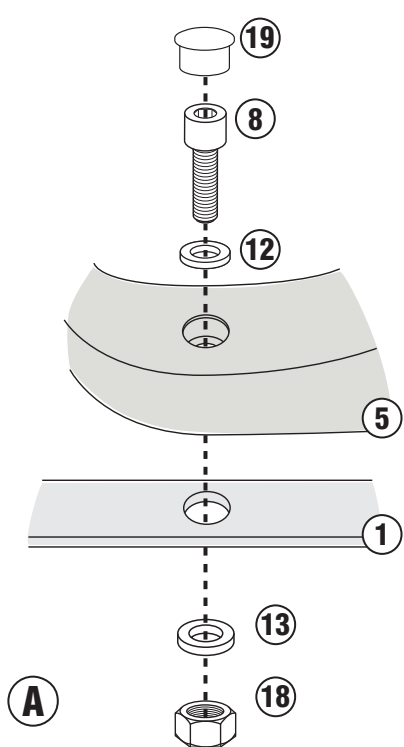

SR5604 - KR5604

PORTAPACCO SPECIFICO - SPECIFIC HOLDER - PORTE-PAQUET SPÉCIFIQUE - SPEZIFISCHER TRÄGER - PORTA-EQUIPAJE ESPECÍFICO

PIAGGIO X10 125-350-500cc (2012)

ISTRUZIONI DI MONTAGGIO - MOUNTING INSTRUCTIONS
INSTRUCTIONS DE MONTAGE - BAUANLEITUNG - INSTRUCCIONES
DE MONTAJE