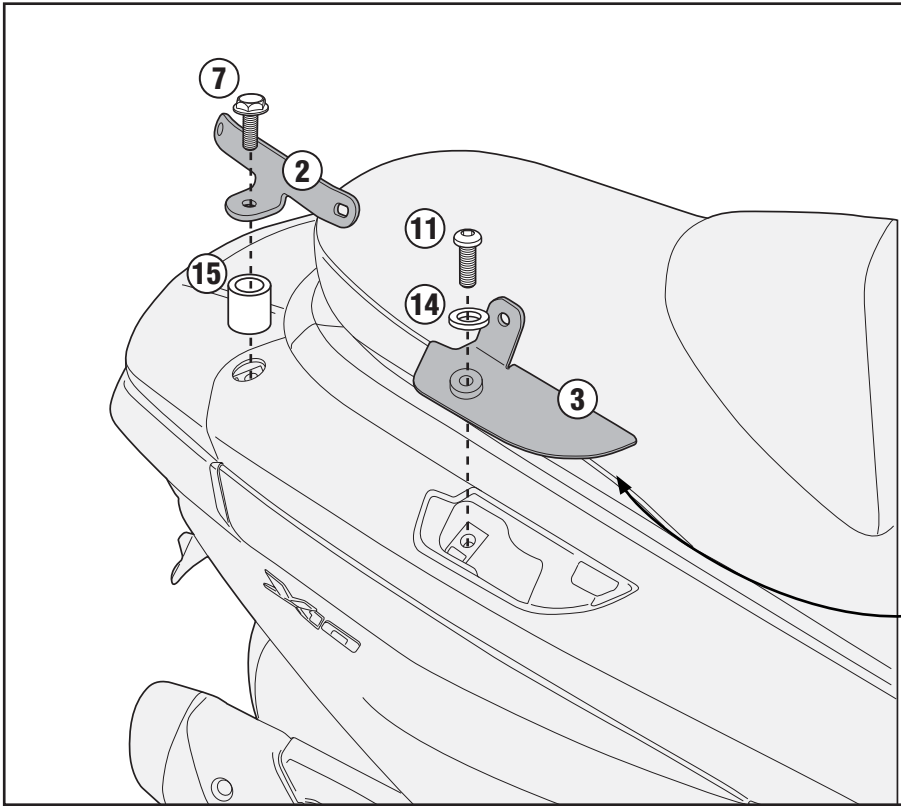

SR5604 - KR5604

PORTAPACCO SPECIFICO - SPECIFIC HOLDER - PORTE-PAQUET SPÉCIFIQUE - SPEZIFISCHER TRÄGER - PORTA-EQUIPAJE ESPECÍFICO

PIAGGIO X10 125-350-500cc (2012)

N°	Descrizione	Caratteristiche	Codice	Quantità	
16	Dado - Bolt - Ecrou Mutter - Tuerca	Auto Bloccante Flangiato Ribassato M8		4	
17	Dado - Bolt - Ecrou Mutter - Tuerca	Auto Bloccante Flangiato M8		2	
18	Dado - Bolt - Ecrou Mutter - Tuerca	Auto Bloccante M6		4	
19	Copriforo - Bolt Cap Cache Trou - Stopslock Tapa Agujero		Z621	6	
20	Coprivite - Screw Cap Cache Vis - Stopsschraube Tapa Tornillo		Z801	2	

SR5604 - KR5604

PORTAPACCO SPECIFICO - SPECIFIC HOLDER - PORTE-PAQUET SPÉCIFIQUE - SPEZIFISCHER TRÄGER - PORTA-EQUIPAJE ESPECÍFICO

PIAGGIO X10 125-350-500cc (2012)

ISTRUZIONI DI MONTAGGIO - MOUNTING INSTRUCTIONS
INSTRUCCIONES DE MONTAJE - BAUANLEITUNG - INSTRUCCIONES
DE MONTAJE