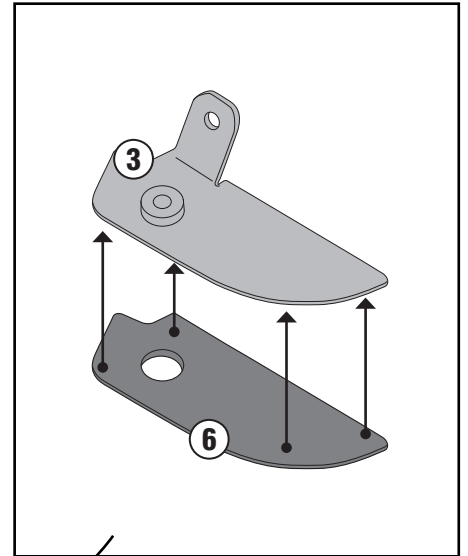

SR5604 - KR5604

PORTAPACCO SPECIFICO - SPECIFIC HOLDER - PORTE-PAQUET SPÉCIFIQUE - SPEZIFISCHER TRÄGER - PORTA-EQUIPAJE ESPECÍFICO

PIAGGIO X10 125-350-500cc (2012)

N°	Descrizione	Caratteristiche	Codice	Quantità	
16	Dado - Bolt - Ecrou Mutter - Tuerca	Auto Bloccante Flangiato Ribassato M8		4	
17	Dado - Bolt - Ecrou Mutter - Tuerca	Auto Bloccante Flangiato M8		2	
18	Dado - Bolt - Ecrou Mutter - Tuerca	Auto Bloccante M6		4	
19	Copriforo - Bolt Cap Cache Trou - Stopslock Tapa Agujero		Z621	6	
20	Coprivite - Screw Cap Cache Vis - Stopsschraube Tapa Tornillo		Z801	2	

SR5604 - KR5604

PORTAPACCO SPECIFICO - SPECIFIC HOLDER - PORTE-PAQUET SPÉCIFIQUE - SPEZIFISCHER TRÄGER - PORTA-EQUIPAJE ESPECÍFICO

PIAGGIO X10 125-350-500cc (2012)

ISTRUZIONI DI MONTAGGIO - MOUNTING INSTRUCTIONS
INSTRUCCIONES DE MONTAJE - BAUANLEITUNG - INSTRUCCIONES
DE MONTAJE