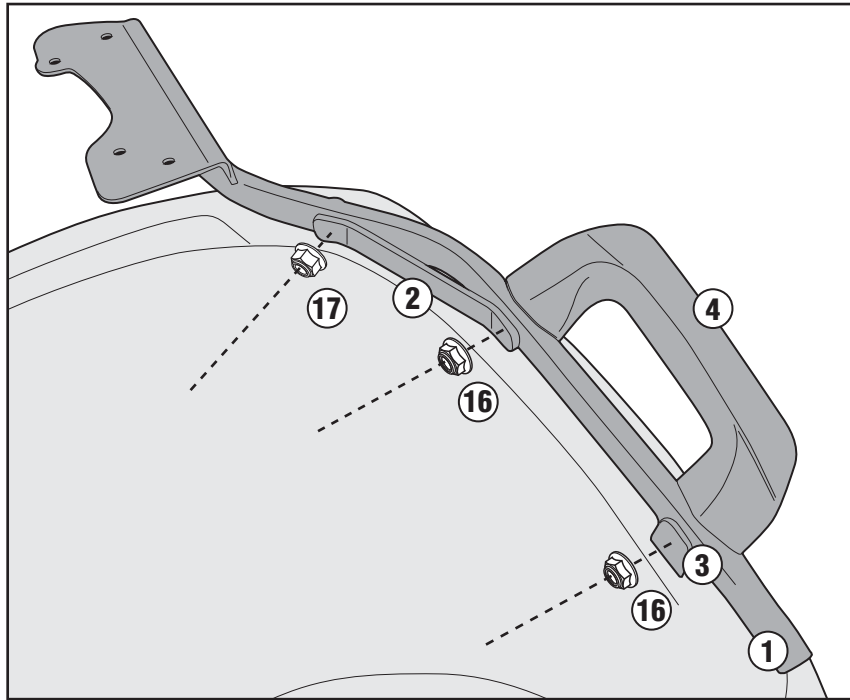

SR5604 - KR5604

PORTAPACCO SPECIFICO - SPECIFIC HOLDER - PORTE-PAQUET SPÉCIFIQUE - SPEZIFISCHER TRÄGER - PORTA-EQUIPAJE ESPECÍFICO

PIAGGIO X10 125-350-500cc (2012)

ISTRUZIONI DI MONTAGGIO - MOUNTING INSTRUCTIONS
INSTRUCTIONS DE MONTAGE - BAUANLEITUNG - INSTRUCCIONES
DE MONTAJE