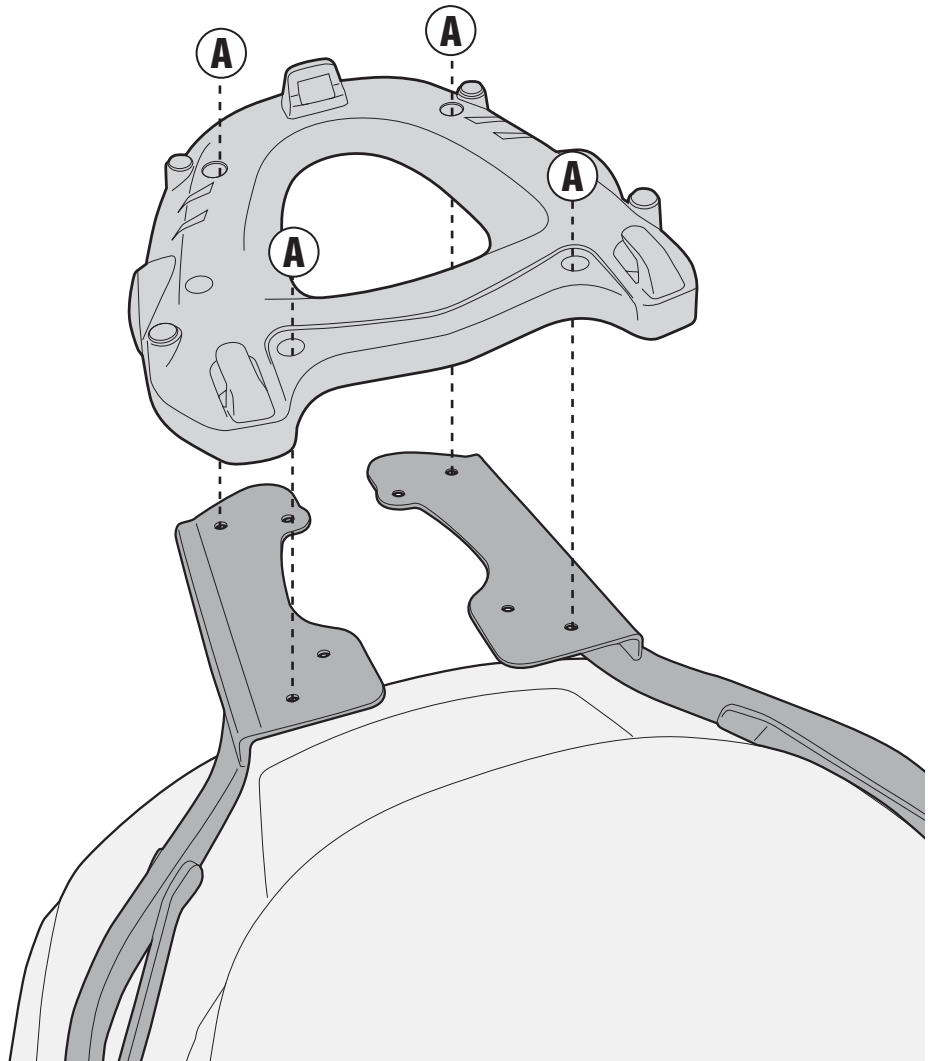

SR5604 - KR5604

PORTAPACCO SPECIFICO - SPECIFIC HOLDER - PORTE-PAQUET SPÉCIFIQUE - SPEZIFISCHER TRÄGER - PORTA-EQUIPAJE ESPECÍFICO

PIAGGIO X10 125-350-500cc (2012)

ISTRUZIONI DI MONTAGGIO - MOUNTING INSTRUCTIONS
INSTRUCTIONS DE MONTAGE - BAUANLEITUNG - INSTRUCCIONES
DE MONTAJE