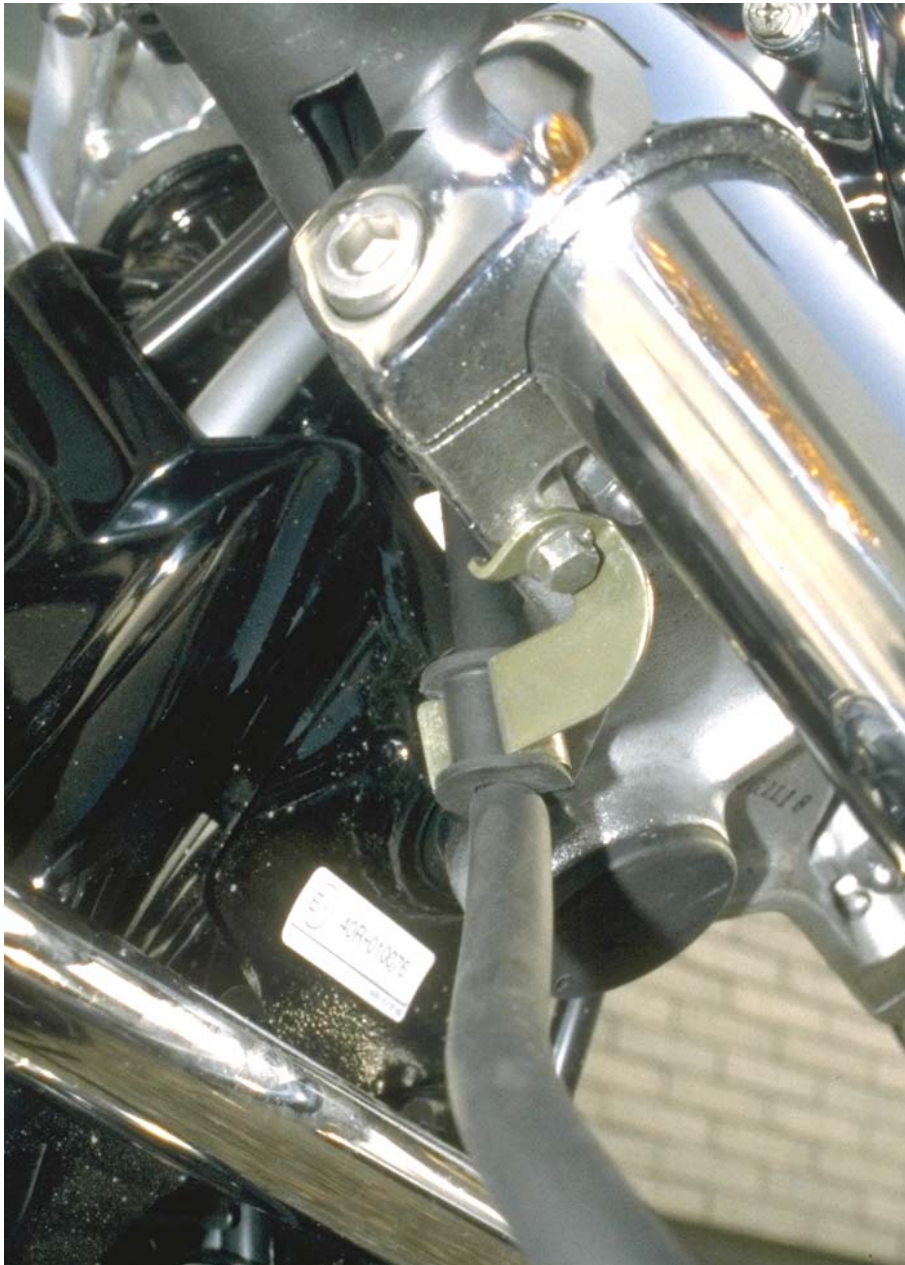

Bild 7521_M

Montagehinweis:

- An der unteren Gabelbrücke muß der Bremsleitungshalter so verdreht werden, daß bei vollem Lenkeinschlag die Bremsleitung nicht eingeklemmt wird!