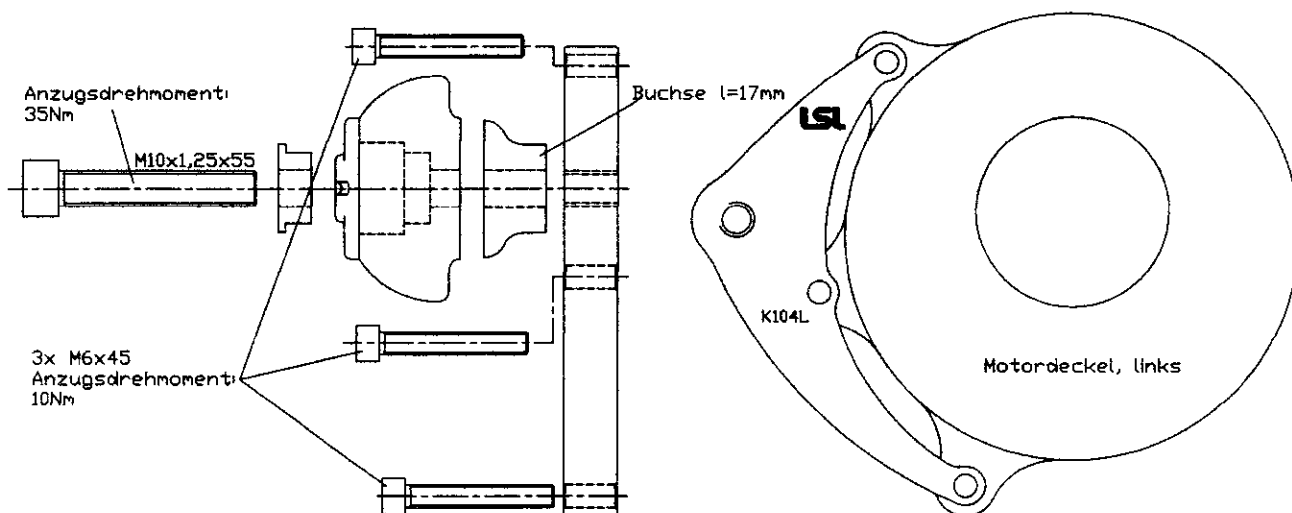

Anbauhinweise Crash-Pads Kawasaki Z 750 '04- Art.-Nr.: 550K104

Wichtig: Wenn Sie kein ausgebildeter Mechaniker sind, wenden Sie sich bitte an eine Fachwerkstatt.

Anbau der rechten Seite:

Anbau der linken Seite: