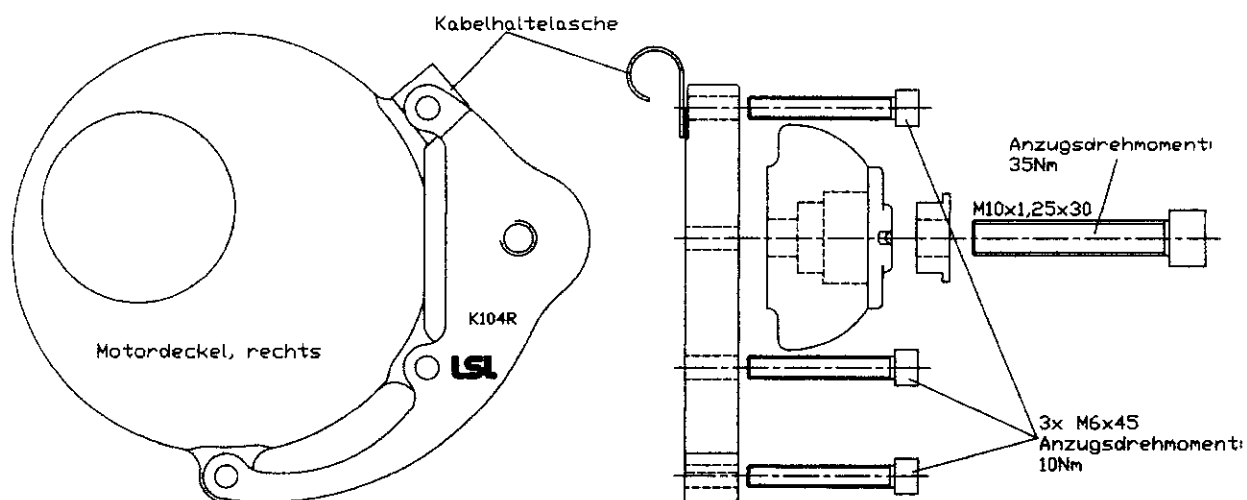

Anbauhinweise Crash-Pads Kawasaki Z 750 '04- Art.-Nr.: 550K104

Wichtig: Wenn Sie kein ausgebildeter Mechaniker sind, wenden Sie sich bitte an eine Fachwerkstatt.

Anbau der rechten Seite:

Anbau der linken Seite: