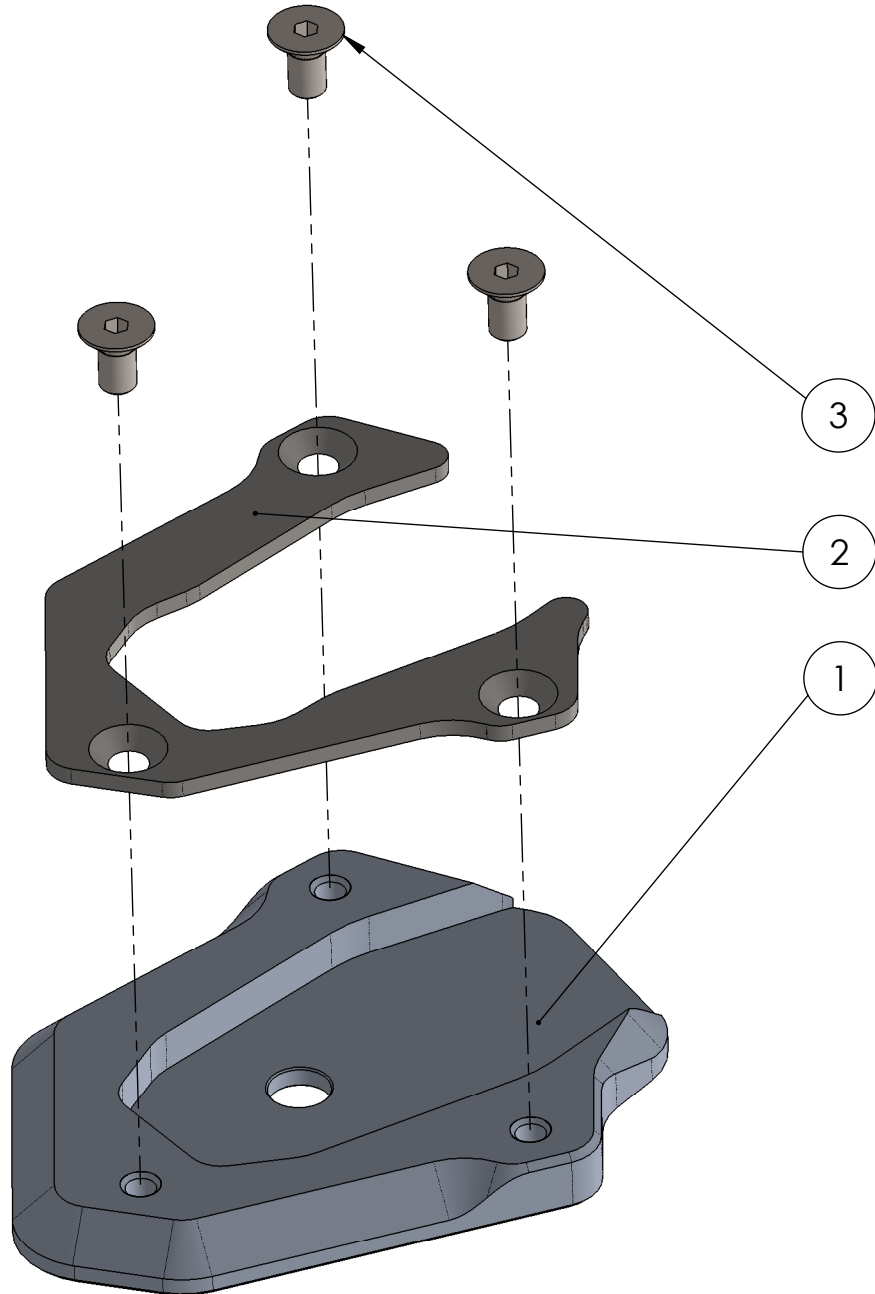

Artikelnummer:
Item No. 936256B

Rev.:
./.

Ausgabedatum:
06.06.2016

Seitenständerfußset_Ducati Scrambler 800 Bj.15-

POS-NR.	BENENNUNG	BESCHREIBUNG	MENGE	[Nm]	Besonderheiten
1	1050_0_11	Seitenständerfuß	1		
2	1050_0_12	Spannblech	1		
3	DIN 7991 - M5 x 10	Senkkopf mit Innensechskant	3	6	