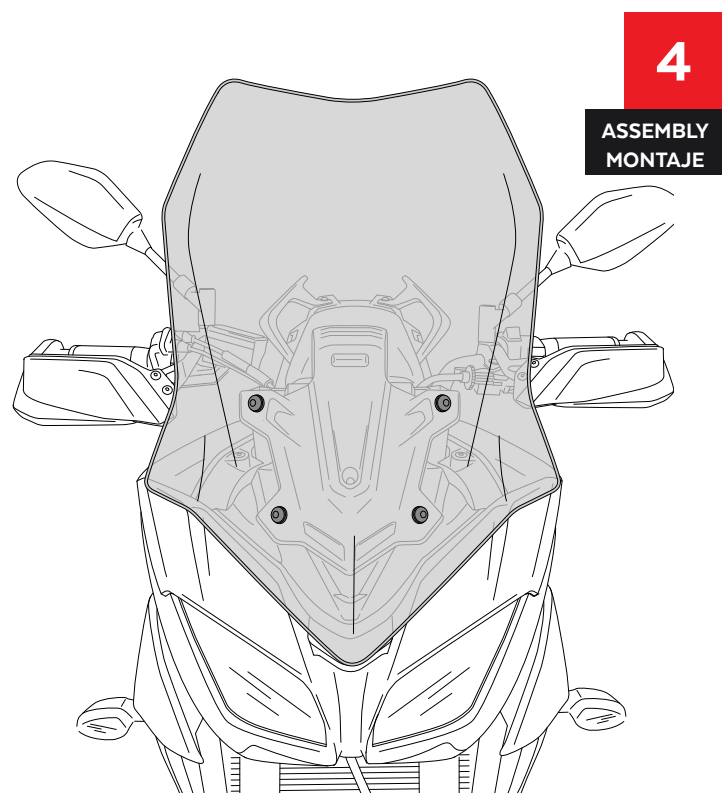

YAMAHA TRACER 900 '18- / 900GT '18-

REF 9725

CÚPULA TOURING PARA / TOURING SCREEN FOR / TOURENSCHEIBE FÜR

PHILLIPS

ALLEN

Nº 3

ID.	PIEZA / PART	DESCRIPCIÓN	DESCRIPTION	QTY.	REF.:
1		Cúpula touring	Touring Screen	1	9725F/H/WM3
2		Silentblock Ø9xØ6x8mm	Ø9xØ6x8mm silentblock	4	AROPASACABLES-3
3		Casquillo con valona Ø12xØ6,8x7,3	Ø12xØ6,8x7,3 bush with flange	4	CASQUI-1A---750
4		Tornillo M5x25 Ø11 ISO7380	M5x25 Ø11 ISO7380 allen screw	4	TORNI-I7380-766
5		Tapón M5 ISO7380	M5 ISO7380 screw cap	4	TAPON-----85

YAMAHA TRACER 900 '18- / 900GT '18-

INSTRUCCIONES DE MONTAJE - MOUNTING INSTRUCTIONS - MONTAGEANLEITUNG

VISERA MULTIREGULABLE MULTI-ADJUSTABLE VISOR

CÚPULA TIPO
TYPE WINDSCREEN **A**

CÚPULA TIPO
TYPE WINDSCREEN **B**

CÚPULA TIPO
TYPE WINDSCREEN **C**

Ref.: 6007

Ref.: 5852

Ref.: 5853

Ahumado/Smoke

Transparente/Clear

1 persona
1 person

15 min

ID.	PIEZA / PART	DESCRIPCIÓN	DESCRIPTION	QTY.
1		Visera	Visor	1
2		Plantilla	Template	1
3		Mecanismo multiregulable	Multi-adjustable mechanism	2
4		Tapeta	Cap	4
5		Tornillo rosca plástico M6x12	Plastic thread fastener M6x12	8