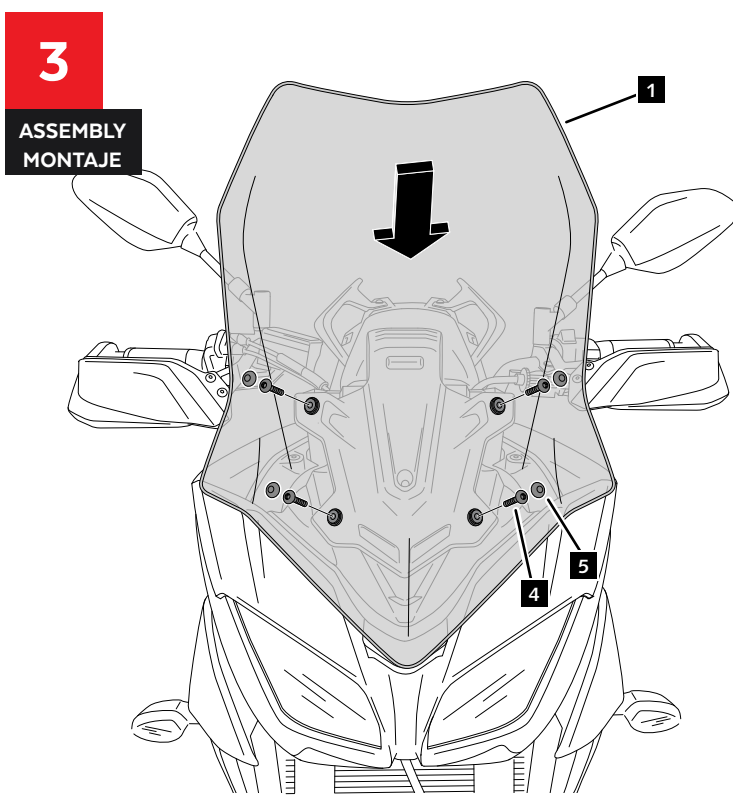

YAMAHA TRACER 900 '18- / 900GT '18-

REF 9725

CÚPULA TOURING PARA / TOURING SCREEN FOR / TOURENSCHEIBE FÜR

PHILLIPS

ALLEN

Nº 3

ID.	PIEZA / PART	DESCRIPCIÓN	DESCRIPTION	QTY.	REF.:
1		Cúpula touring	Touring Screen	1	9725F/H/WM3
2		Silentblock Ø9xØ6x8mm	Ø9xØ6x8mm silentblock	4	AROPASACABLES-3
3		Casquillo con valona Ø12xØ6,8x7,3	Ø12xØ6,8x7,3 bush with flange	4	CASQUI-1A---750
4		Tornillo M5x25 Ø11 ISO7380	M5x25 Ø11 ISO7380 allen screw	4	TORNI-I7380-766
5		Tapón M5 ISO7380	M5 ISO7380 screw cap	4	TAPON-----85

YAMAHA TRACER 900 '18- / 900GT '18-

INSTRUCCIONES DE MONTAJE - MOUNTING INSTRUCTIONS - MONTAGEANLEITUNG

VISERA MULTIREGULABLE MULTI-ADJUSTABLE VISOR

CÚPULA TIPO
TYPE WINDSCREEN **A**

CÚPULA TIPO
TYPE WINDSCREEN **B**

CÚPULA TIPO
TYPE WINDSCREEN **C**

Ref.: 6007

Ref.: 5852

Ref.: 5853

Ahumado/Smoke

Transparente/Clear

1 persona
1 person

15 min

ID.	PIEZA / PART	DESCRIPCIÓN	DESCRIPTION	QTY.
1		Visera	Visor	1
2		Plantilla	Template	1
3		Mecanismo multiregulable	Multi-adjustable mechanism	2
4		Tapeta	Cap	4
5		Tornillo rosca plástico M6x12	Plastic thread fastener M6x12	8