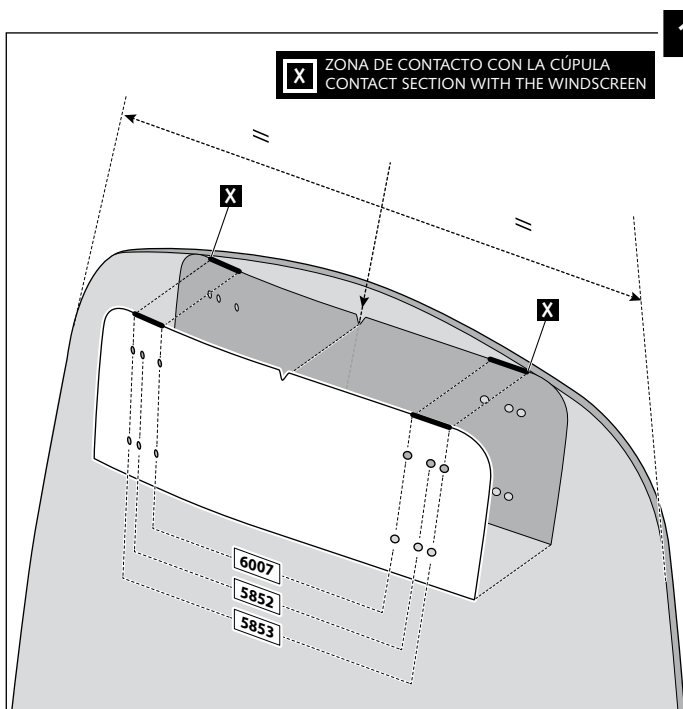

ID.	PIEZA / PART	DESCRIPCIÓN	DESCRIPTION	QTY.
1		Visera	Visor	1
2		Plantilla	Template	1
3		Mecanismo multiregulable	Multi-adjustable mechanism	2
4		Tapeta	Cap	4
5		Tornillo rosca plástico M6x12	Plastic thread fastener M6x12	8

VISERA MULTIREGULABLE MULTI-ADJUSTABLE VISOR

INSTRUCCIONES DE MONTAJE - MOUNTING INSTRUCTIONS - MONTAGEANLEITUNG

TIPO/TYPER A - TIPO/TYPER A - TIPO/TYPER A

VISERA MULTIREGULABLE MULTI-ADJUSTABLE VISOR

INSTRUCCIONES DE MONTAJE - MOUNTING INSTRUCTIONS - MONTAGEANLEITUNG

TIPO/TYPE B - TIPO/TYPE B - TIPO/TYPE B

VISERA MULTIREGULABLE MULTI-ADJUSTABLE VISOR

INSTRUCCIONES DE MONTAJE - MOUNTING INSTRUCTIONS - MONTAGEANLEITUNG

TIPO/TYPE C - TIPO/TYPE C - TIPO/TYPE C