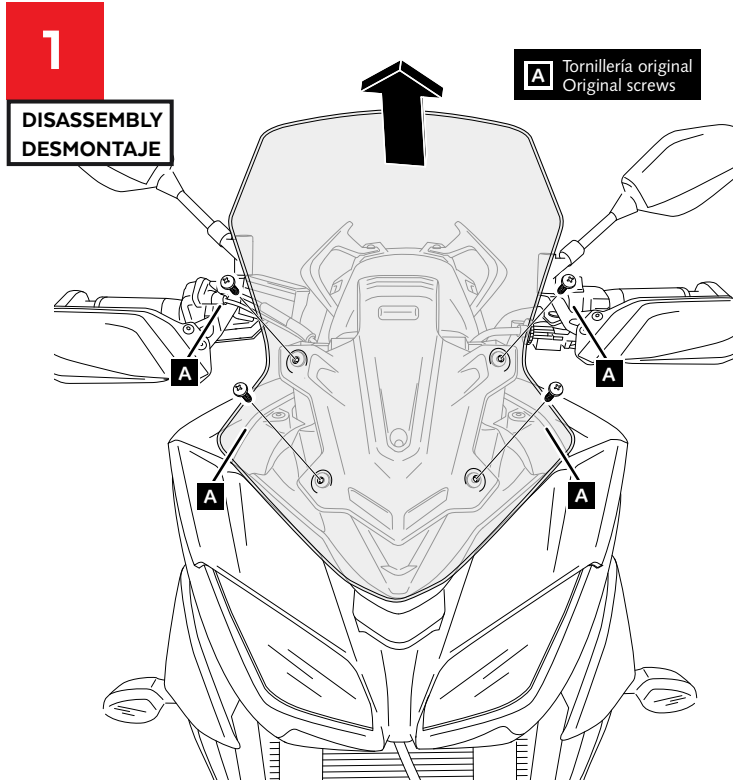

YAMAHA TRACER 900 '18- / 900GT '18-

REF 9725

CÚPULA TOURING PARA / TOURING SCREEN FOR / TOURENSCHEIBE FÜR

PHILLIPS

ALLEN

Nº 3

ID.	PIEZA / PART	DESCRIPCIÓN	DESCRIPTION	QTY.	REF.:
1		Cúpula touring	Touring Screen	1	9725F/H/WM3
2		Silentblock Ø9xØ6x8mm	Ø9xØ6x8mm silentblock	4	AROPASACABLES-3
3		Casquillo con valona Ø12xØ6,8x7,3	Ø12xØ6,8x7,3 bush with flange	4	CASQUI-1A---750
4		Tornillo M5x25 Ø11 ISO7380	M5x25 Ø11 ISO7380 allen screw	4	TORNI-I7380-766
5		Tapón M5 ISO7380	M5 ISO7380 screw cap	4	TAPON-----85

YAMAHA TRACER 900 '18- / 900GT '18-

INSTRUCCIONES DE MONTAJE - MOUNTING INSTRUCTIONS - MONTAGEANLEITUNG

VISERA MULTIREGULABLE MULTI-ADJUSTABLE VISOR

CÚPULA TIPO
TYPE WINDSCREEN **A**

CÚPULA TIPO
TYPE WINDSCREEN **B**

CÚPULA TIPO
TYPE WINDSCREEN **C**

Ref.: 6007

Ref.: 5852

Ref.: 5853

Ahumado/Smoke

Transparente/Clear

1 persona
1 person

15 min

ID.	PIEZA / PART	DESCRIPCIÓN	DESCRIPTION	QTY.
1		Visera	Visor	1
2		Plantilla	Template	1
3		Mecanismo multiregulable	Multi-adjustable mechanism	2
4		Tapeta	Cap	4
5		Tornillo rosca plástico M6x12	Plastic thread fastener M6x12	8