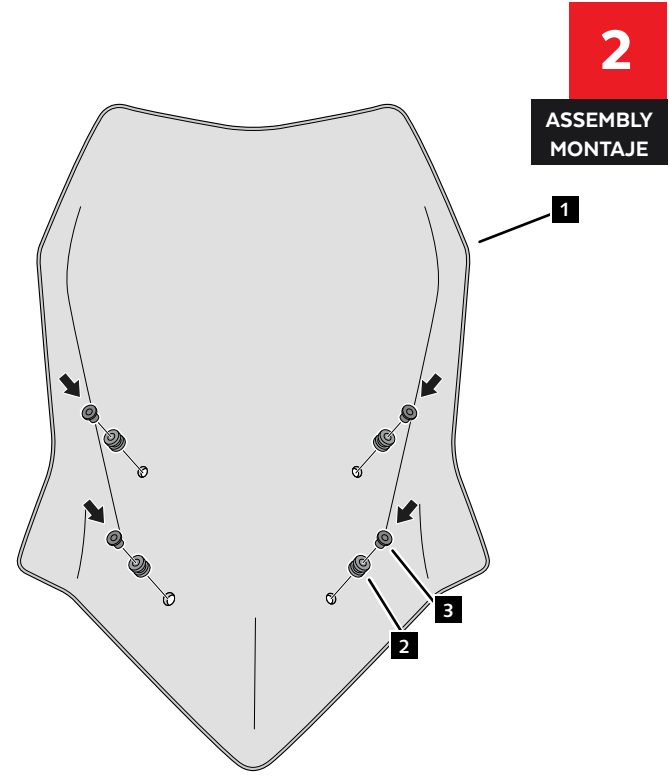

YAMAHA TRACER 900 '18- / 900GT '18-

REF 9725

CÚPULA TOURING PARA / TOURING SCREEN FOR / TOURENSCHEIBE FÜR

PHILLIPS

ALLEN

Nº 3

ID.	PIEZA / PART	DESCRIPCIÓN	DESCRIPTION	QTY.	REF.:
1		Cúpula touring	Touring Screen	1	9725F/H/WM3
2		Silentblock Ø9xØ6x8mm	Ø9xØ6x8mm silentblock	4	AROPASACABLES-3
3		Casquillo con valona Ø12xØ6,8x7,3	Ø12xØ6,8x7,3 bush with flange	4	CASQUI-1A---750
4		Tornillo M5x25 Ø11 ISO7380	M5x25 Ø11 ISO7380 allen screw	4	TORNI-I7380-766
5		Tapón M5 ISO7380	M5 ISO7380 screw cap	4	TAPON-----85

YAMAHA TRACER 900 '18- / 900GT '18-

INSTRUCCIONES DE MONTAJE - MOUNTING INSTRUCTIONS - MONTAGEANLEITUNG

VISERA MULTIREGULABLE MULTI-ADJUSTABLE VISOR

CÚPULA TIPO
TYPE WINDSCREEN **A**

CÚPULA TIPO
TYPE WINDSCREEN **B**

CÚPULA TIPO
TYPE WINDSCREEN **C**

Ref.: 6007

Ref.: 5852

Ref.: 5853

Ahumado/Smoke

Transparente/Clear

1 persona
1 person

15 min

ID.	PIEZA / PART	DESCRIPCIÓN	DESCRIPTION	QTY.
1		Visera	Visor	1
2		Plantilla	Template	1
3		Mecanismo multiregulable	Multi-adjustable mechanism	2
4		Tapeta	Cap	4
5		Tornillo rosca plástico M6x12	Plastic thread fastener M6x12	8