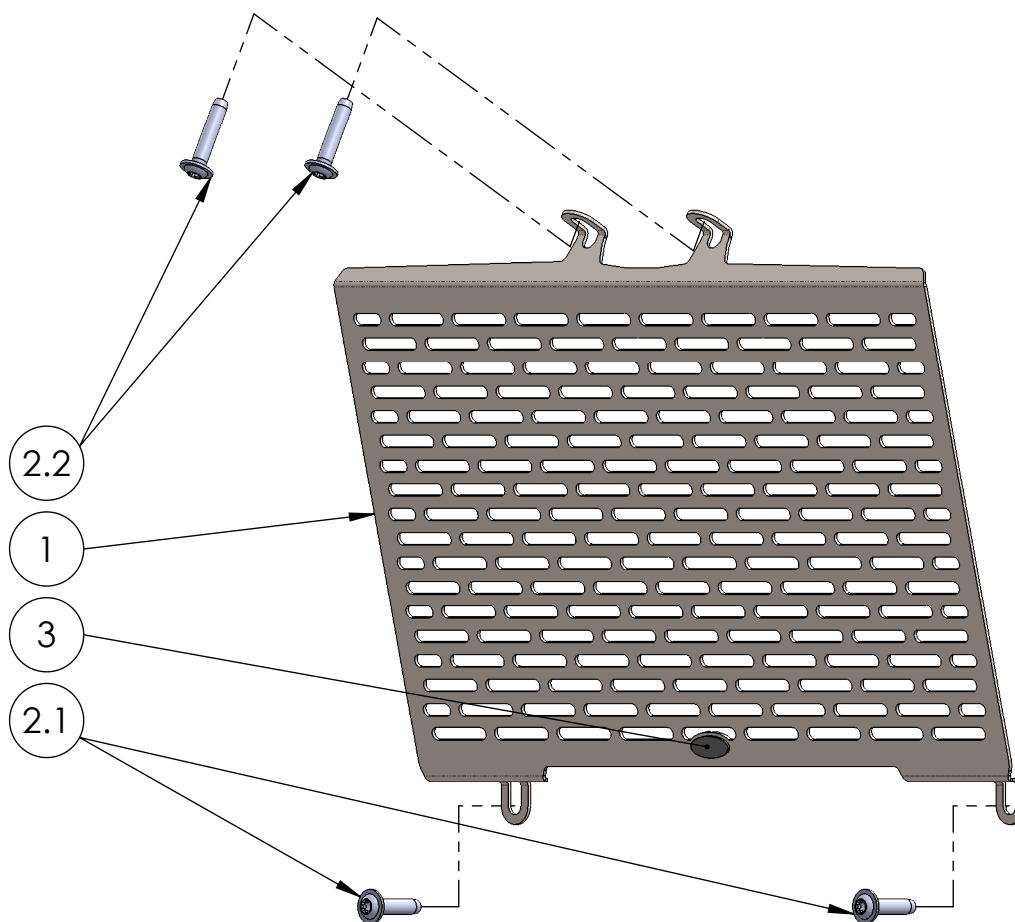

Artikelnummer:  
Item No. 10005898

Rev.:  
./.

Ausgabedatum:  
08.07.2019

**Kühlerabdeckungsset Triumph Speed Triple 1050 Bj.05-10**

POS-NR.	Zeichnungsnummer	BESCHREIBUNG	MENGE	Anzugs- moment	Besonderheiten
1	1674_0_11	Kühlerabdeckungsblech	1		
2	1671_0_12	Montageset	1		
2.1	DIN ISO 7380 F M6 x 25	Linsenkopf m. Flansch u. Innensechskant	2	15	
2.2	DIN ISO 7380 F M6 x 30	Linsenkopf m. Flansch u. Innensechskant	2	15	10.9
3	80000050	Aufkleber Protech	1		