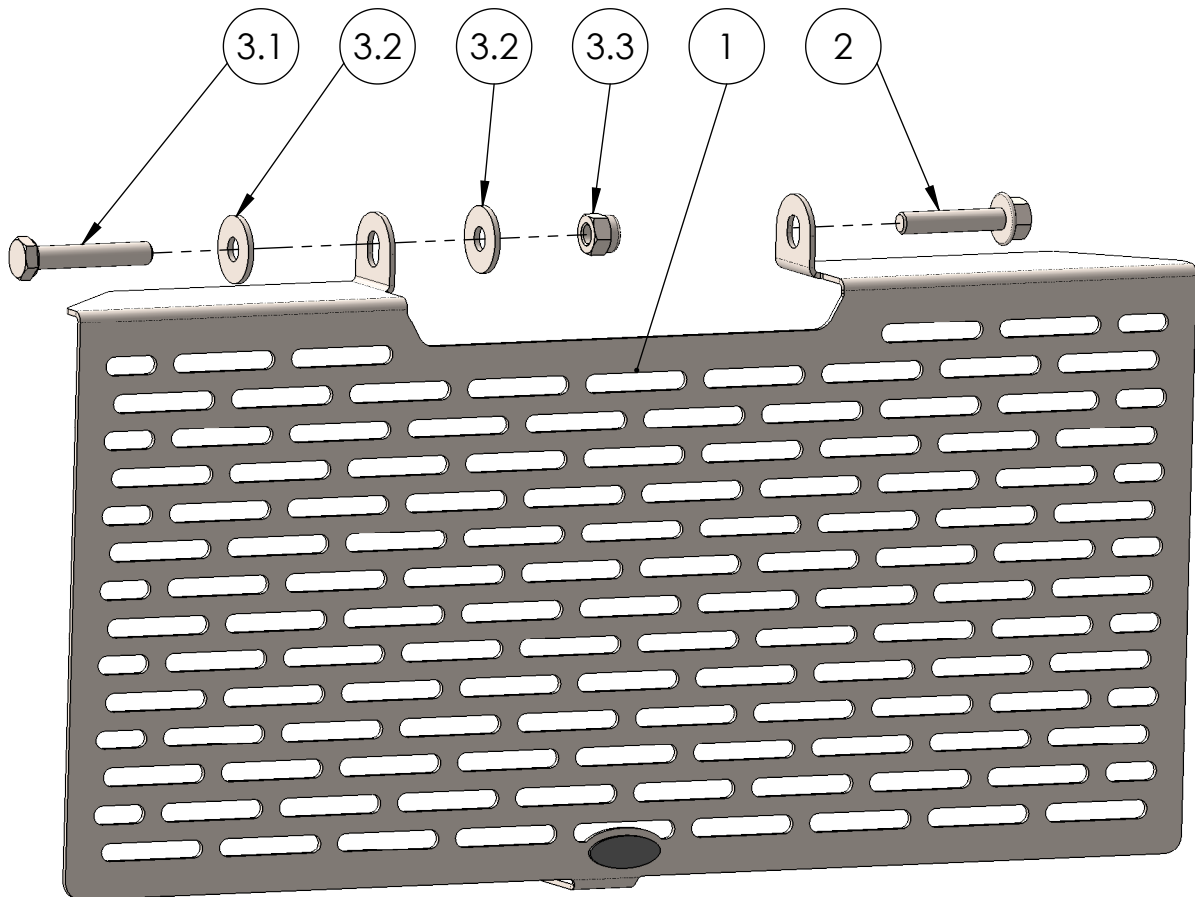

Artikelnummer:
Item No. 10004754

Rev.:
./.

Ausgabedatum:
17.08.2018

Kühlerabdeckungsset Honda X ADV Bj.17-

POS-NR.	Zeichnungsnummer	BESCHREIBUNG	MENGE	Anzugs- moment	Besonderheiten
1	1496_0_11	Kühlerabdeckungsblech	1		
2	DIN 6921 - M6 x 30	Originalteil	1	10	
3	1491_0_12	Montageset KA Honda X ADV Bj.17-	1		
3.1	DIN ISO 931 - M6 x 35	Sechskantschraube	1	10	
3.2	DIN 9021 - 6.4	U-Scheibe	2		
3.3	DIN EN ISO 985 - M6	Mutter selbstsichernd	1	10	