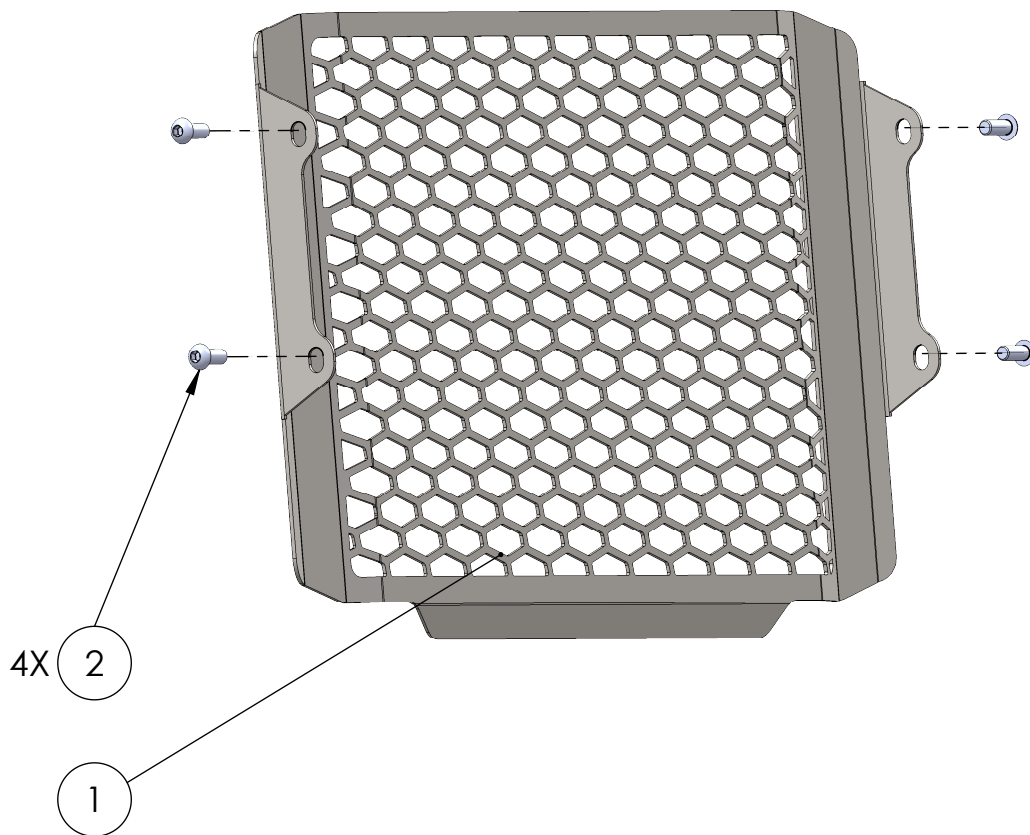

Artikelnummer:  
Item No. 232641839,...-1844

Rev.:  
./.

Ausgabedatum:  
21.04.2017

**Kühlerabdeckungsset Yamaha XSR 900 Bj.16-**

POS-NR.	BENENNUNG	BESCHREIBUNG	MENGE	[Nm]	Besonderheiten
1	1238 (003)	Kühlerabdeckungsblech	1		
2	DIN ISO 7380 M6 x 15	Originalteil	4		