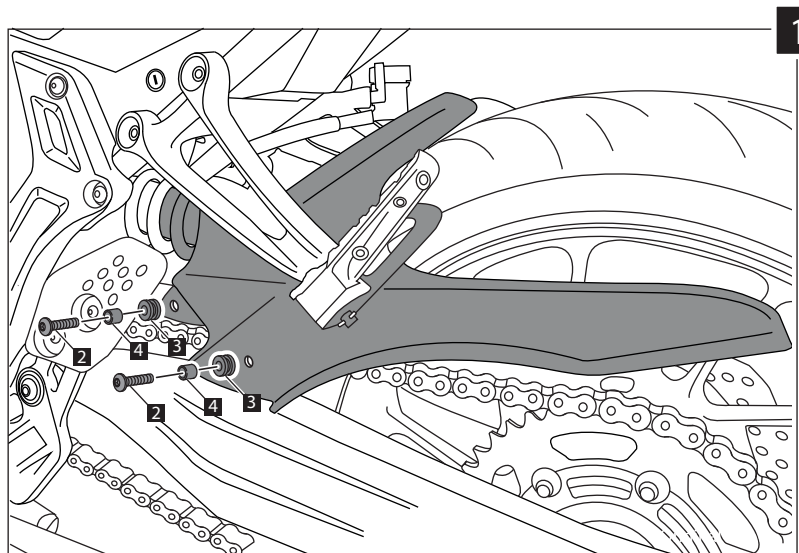

GUARDABARROS TRASERO ADAPTABLE A - REAR MUDGUARD ADAPTABLE TO - HINTERRADABDECKUNG FÜR

YAMAHA MT-07 14'-15'

Ref.: 7048

ID.	DESCRIPCIÓN	DESCRIPTION	BEZEICHNUNG	QTY.
1	Herraje	Iron	Halter	1
2	Tornillo M6x15 DIN1001 c/negro	M6x15 DIN 1001 screw	Schraube M6x15 DIN1001	3
3	Silenblocks	Well nuts	Silent Block	3
4	Casquillo metálico	Metal arrowhead	Silent Block Buchse	3
5	Tuercas M6 enjauladas	M6 nut	Innenmutter M6	1
6	Tornillo M5x25 DIN1001 c/negro	M5x25 DIN 1001 screw	Schraube M5x25 DIN1001	1
7	Arandela M5 DIN125A	M5 DIN125A Washer	M5 DIN125A Unterlegscheibe	1
8	Soporte para vaso de expansión	Support for expansion vessel	Unterstützung für Ausdehnungsgefäß	1