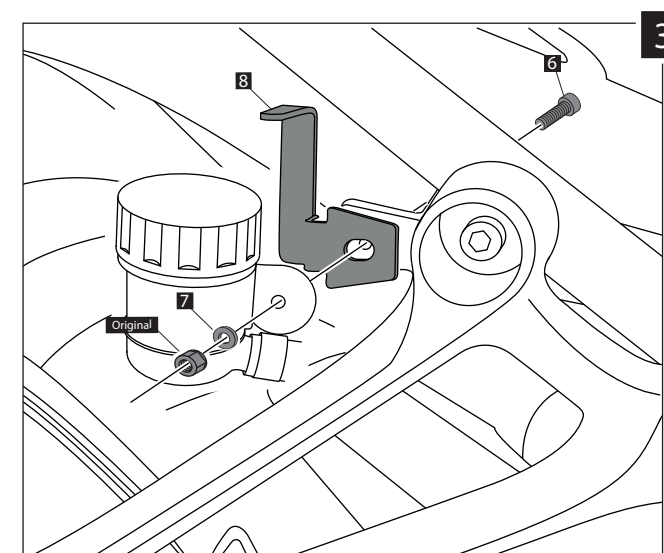

GUARDABARROS TRASERO ADAPTABLE A - REAR MUDGUARD ADAPTABLE TO - HINTERRADABDECKUNG FÜR

YAMAHA MT-07 14'-15'

Ref.: 7048

ID.	DESCRIPCIÓN	DESCRIPTION	BEZEICHNUNG	QTY.
1	Herraje	Iron	Halter	1
2	Tornillo M6x15 DIN1001 c/negro	M6x15 DIN 1001 screw	Schraube M6x15 DIN1001	3
3	Silenblocks	Well nuts	Silent Block	3
4	Casquillo metálico	Metal arrowhead	Silent Block Buchse	3
5	Tuercas M6 enjauladas	M6 nut	Innenmutter M6	1
6	Tornillo M5x25 DIN1001 c/negro	M5x25 DIN 1001 screw	Schraube M5x25 DIN1001	1
7	Arandela M5 DIN125A	M5 DIN125A Washer	M5 DIN125A Unterlegscheibe	1
8	Soporte para vaso de expansión	Support for expansion vessel	Unterstützung für Ausdehnungsgefäß	1