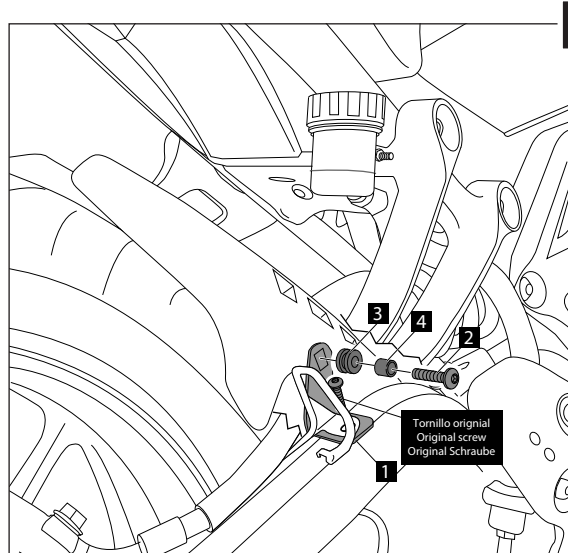

GUARDABARROS TRASERO ADAPTABLE A - REAR MUDGUARD ADAPTABLE TO - HINTERRADABDECKUNG FÜR

YAMAHA MT-07 14'-15'

Ref.: 7048

ID.	DESCRIPCIÓN	DESCRIPTION	BEZEICHNUNG	QTY.
1	Herraje	Iron	Halter	1
2	Tornillo M6x15 DIN1001 c/negro	M6x15 DIN 1001 screw	Schraube M6x15 DIN1001	3
3	Silenblocks	Well nuts	Silent Block	3
4	Casquillo metálico	Metal arrowhead	Silent Block Buchse	3
5	Tuercas M6 enjauladas	M6 nut	Innenmutter M6	1
6	Tornillo M5x25 DIN1001 c/negro	M5x25 DIN 1001 screw	Schraube M5x25 DIN1001	1
7	Arandela M5 DIN125A	M5 DIN125A Washer	M5 DIN125A Unterlegscheibe	1
8	Soporte para vaso de expansión	Support for expansion vessel	Unterstützung für Ausdehnungsgefäß	1