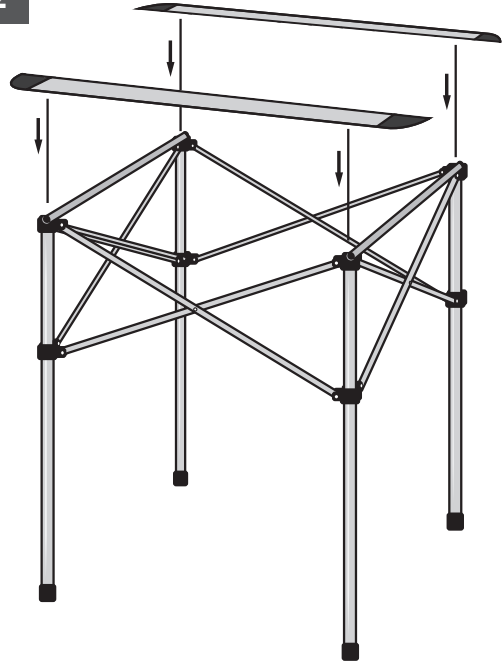

FALTTISCH

FOLDING TABLE / TABLE PLIANTE

Aufbauanleitung · Build-up instructions · Instructions de montage

1

2

3

4

Exklusiv-Vertrieb:
Detlev Louis Motorradvertriebs GmbH
Rungedamm 35 · 21035 Hamburg
00 49 (0) 40 - 73 41 93 60
www.louis.de · order@louis.de