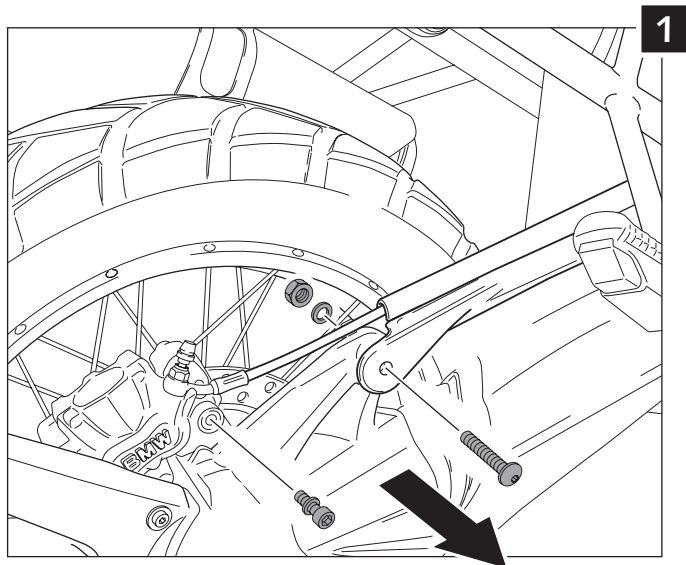

MOTOPLASTIC, S.A.

Molí de la sal, 1 - 08403 Granollers (Barcelona) SPAIN

Tel. 34 93 849 06 33 - Fax 34 93 849 09 88

info@puig.tv

www.puig.tv

INSTRUCCIONES DE MONTAJE - MOUNTING INSTRUCTIONS

GUARDABARROS TRASERO ADAPTABLE A - REAR MUDGUARD ADAPTABLE TO
BMW R1200 GS '05-'10 R1200 GS ADVENTURE '07-'10

Ref.: 5055 N
 (color negro/black colour)

Ref.: 5055 C
 (color carbono/carbon look)

Se recomienda comprobar los tornillos nº 4 y 5 cada 2000 km
 We recommend to verify fasteners nº 4 and 5 every 2000 kms