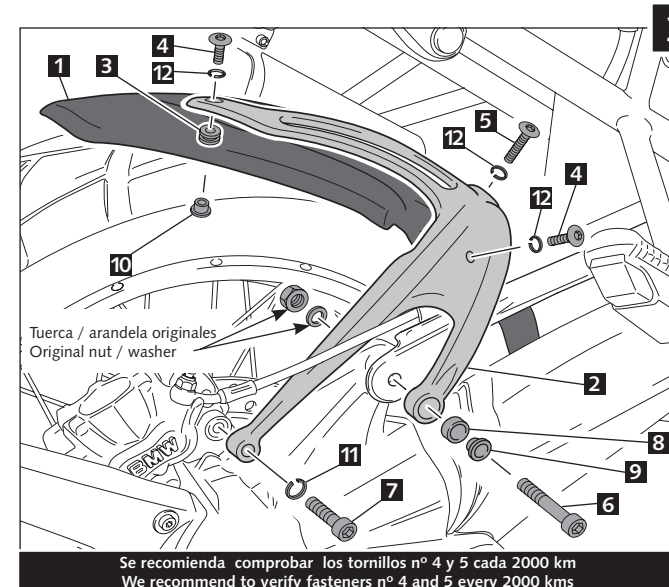

MOTOPLASTIC, S.A.

Molí de la sal, 1 - 08403 Granollers (Barcelona) SPAIN

Tel. 34 93 849 06 33 - Fax 34 93 849 09 88

info@puig.tv

www.puig.tv

INSTRUCCIONES DE MONTAJE - MOUNTING INSTRUCTIONS

GUARDABARROS TRASERO ADAPTABLE A - REAR MUDGUARD ADAPTABLE TO
BMW R1200 GS '05-'10 R1200 GS ADVENTURE '07-'10

Ref.: 5055 N
 (color negro/black colour)

Ref.: 5055 C
 (color carbono/carbon look)

Se recomienda comprobar los tornillos nº 4 y 5 cada 2000 km
 We recommend to verify fasteners nº 4 and 5 every 2000 kms

ID.	DESCRIPCIÓN	DESCRIPTION	QTY.
1	 Guardabarros	Mudguard	1
2	 Soporte	Support	1
3	 Silemblock	Well nut	3
4	 Tornillo Allen M5x11 ISO 7380	M5x11 ISO 7380 Allen screw	2
5	 Tornillo Allen M5x16 ISO 7380	M5x16 ISO 7380 Allen screw	1
6	 Tornillo Allen M10x75 DIN 912	M10x75 DIN 912 Allen screw	1
7	 Tornillo Allen M8x40 DIN 912	M8x40 DIN 912 Allen screw	1
8	 Casquillo de fricción IGUS Ø int. 15 x Ø ext. 17x15	Arrowhead friction IGUS Ø inner 15 x Ø outer 17x15	1
9	 Casquillo con valona Ø int. 10,5 x Ø ext. 15,1x17,5	Bush with flange Ø inner 10,5 x Ø outer 15,1x 17,5	1
10	 Casquillo con valona M5	M5 bush with flange	3
11	 Arandela glower M8	M8 glower washer	1
12	 Arandela glower DIN 127 M5	DIN 127 M5 glower washer	3