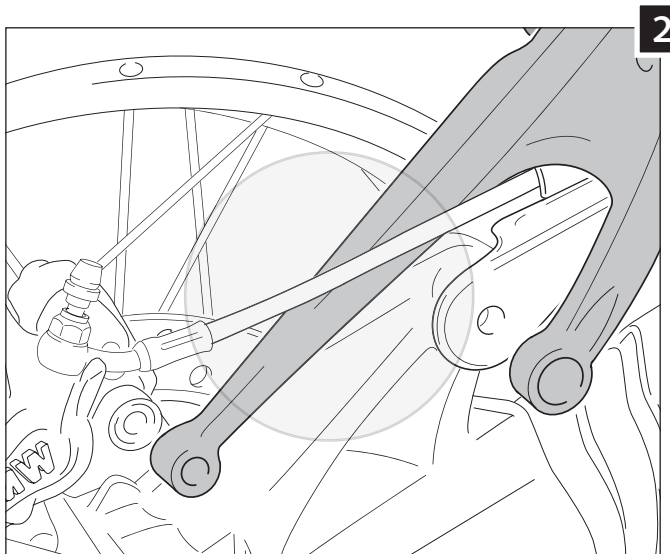

MOTOPLASTIC, S.A.

Molí de la sal, 1 - 08403 Granollers (Barcelona) SPAIN

Tel. 34 93 849 06 33 - Fax 34 93 849 09 88

info@puig.tv

www.puig.tv

INSTRUCCIONES DE MONTAJE - MOUNTING INSTRUCTIONS

GUARDABARROS TRASERO ADAPTABLE A - REAR MUDGUARD ADAPTABLE TO
BMW R1200 GS '05-'10 R1200 GS ADVENTURE '07-'10

Ref.: 5055 N
 (color negro/black colour)

Ref.: 5055 C
 (color carbono/carbon look)

Se recomienda comprobar los tornillos nº 4 y 5 cada 2000 km
 We recommend to verify fasteners nº 4 and 5 every 2000 kms