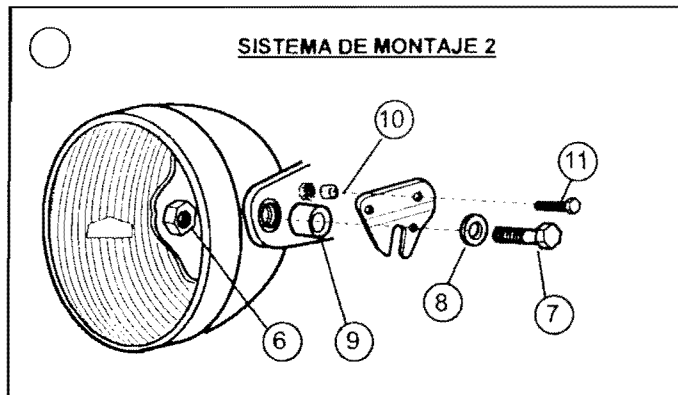

CARENABRÍS MODELO NAKED

COLORES DISPONIBLES: ahumado / azul / negro
fibra de carbono / rojo / amarillo

REF^a: 0869

SISTEMA DE MONTAJE 1

FORM LOGAC TOR
N° 30188
TÜV

SISTEMA DE MONTAJE 2

Material incluido para efectuar el montaje con el sistema 1 ó 2

NÚMERO	DENOMINACIÓN	CANTIDAD
1	Pantalla	1
2	Soportes metálicos (lado derecho e izquierdo)	2
3	Tornillo M6x8 ISO 7380	4
4	Tornillo M6x12 ISO 7380 c/tuerca grafilada	2
5	Arandela de plástico Ø 6,1 x Ø 11 x 1	4
6	Tuerca M8 DIN 934	2
7	Tornillo M8x35 DIN 933	2
8	Arandela plana Ø 18xØ8x1,5	2
9	Casquillo Ø15xØ8x9	2
10	Casquillo Ø12xØ6x8,5	2
11	Tornillo M6x20 DIN 933	2

Se sirven 2 unidades de adhesivo microporoso de 30x30x7, para interferir entre el carenado y los relojes de la moto, si ello fuera necesario.

Puig
Riding Screens

MOTOPLASTIC, S.A.

Molino de la Sal, 1
08400 GRANOLLERS