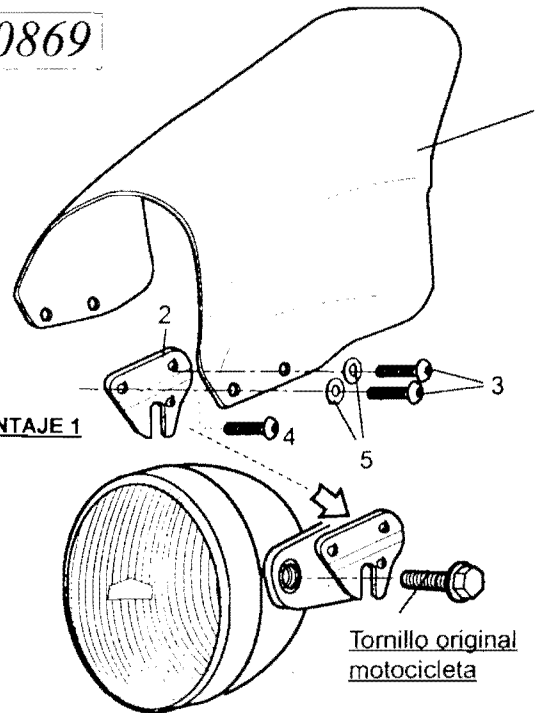

CARENABRÍS MODELO NAKED

COLORES DISPONIBLES: ahumado / azul / negro
fibra de carbono / rojo / amarillo

REF^a: 0869

SISTEMA DE MONTAJE 1

FORM LOGAC TOR
N° 30188
TÜV

SISTEMA DE MONTAJE 2

Material incluido para efectuar el montaje con el sistema 1 ó 2

NÚMERO	DENOMINACIÓN	CANTIDAD
1	Pantalla	1
2	Soportes metálicos (lado derecho e izquierdo)	2
3	Tornillo M6x8 ISO 7380	4
4	Tornillo M6x12 ISO 7380 c/tuerca grafilada	2
5	Arandela de plástico Ø 6,1 x Ø 11 x 1	4
6	Tuerca M8 DIN 934	2
7	Tornillo M8x35 DIN 933	2
8	Arandela plana Ø 18xØ8x1,5	2
9	Casquillo Ø15xØ8x9	2
10	Casquillo Ø12xØ6x8,5	2
11	Tornillo M6x20 DIN 933	2

Se sirven 2 unidades de adhesivo microporoso de 30x30x7, para interferir entre el carenado y los relojes de la moto, si ello fuera necesario.

Puig
Riding Screens

MOTOPLASTIC, S.A.

Molino de la Sal, 1
08400 GRANOLLERS