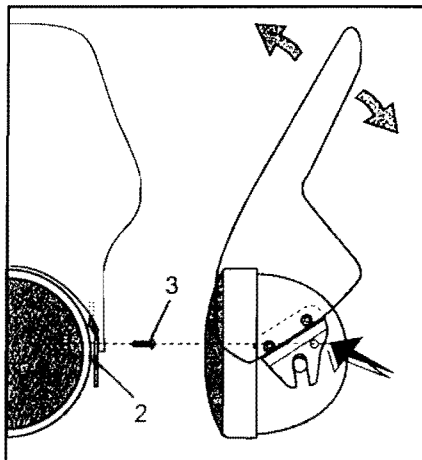

CARENABRÍS MODELO NAKED

COLORES DISPONIBLES: ahumado / azul / negro
fibra de carbono / rojo / amarillo

REF^a: 0869

SISTEMA DE MONTAJE 1

FORM LOGAC TOR
N° 30188
TÜV

SISTEMA DE MONTAJE 2

Material incluido para efectuar el montaje con el sistema 1 ó 2

NÚMERO	DENOMINACIÓN	CANTIDAD
1	Pantalla	1
2	Soportes metálicos (lado derecho e izquierdo)	2
3	Tornillo M6x8 ISO 7380	4
4	Tornillo M6x12 ISO 7380 c/tuerca grafilada	2
5	Arandela de plástico Ø 6,1 x Ø 11 x 1	4
6	Tuerca M8 DIN 934	2
7	Tornillo M8x35 DIN 933	2
8	Arandela plana Ø 18xØ8x1,5	2
9	Casquillo Ø15xØ8x9	2
10	Casquillo Ø12xØ6x8,5	2
11	Tornillo M6x20 DIN 933	2

Se sirven 2 unidades de adhesivo microporoso de 30x30x7, para interferir entre el carenado y los relojes de la moto, si ello fuera necesario.

Puig
Riding Screens

MOTOPLASTIC, S.A.

Molino de la Sal, 1
08400 GRANOLLERS